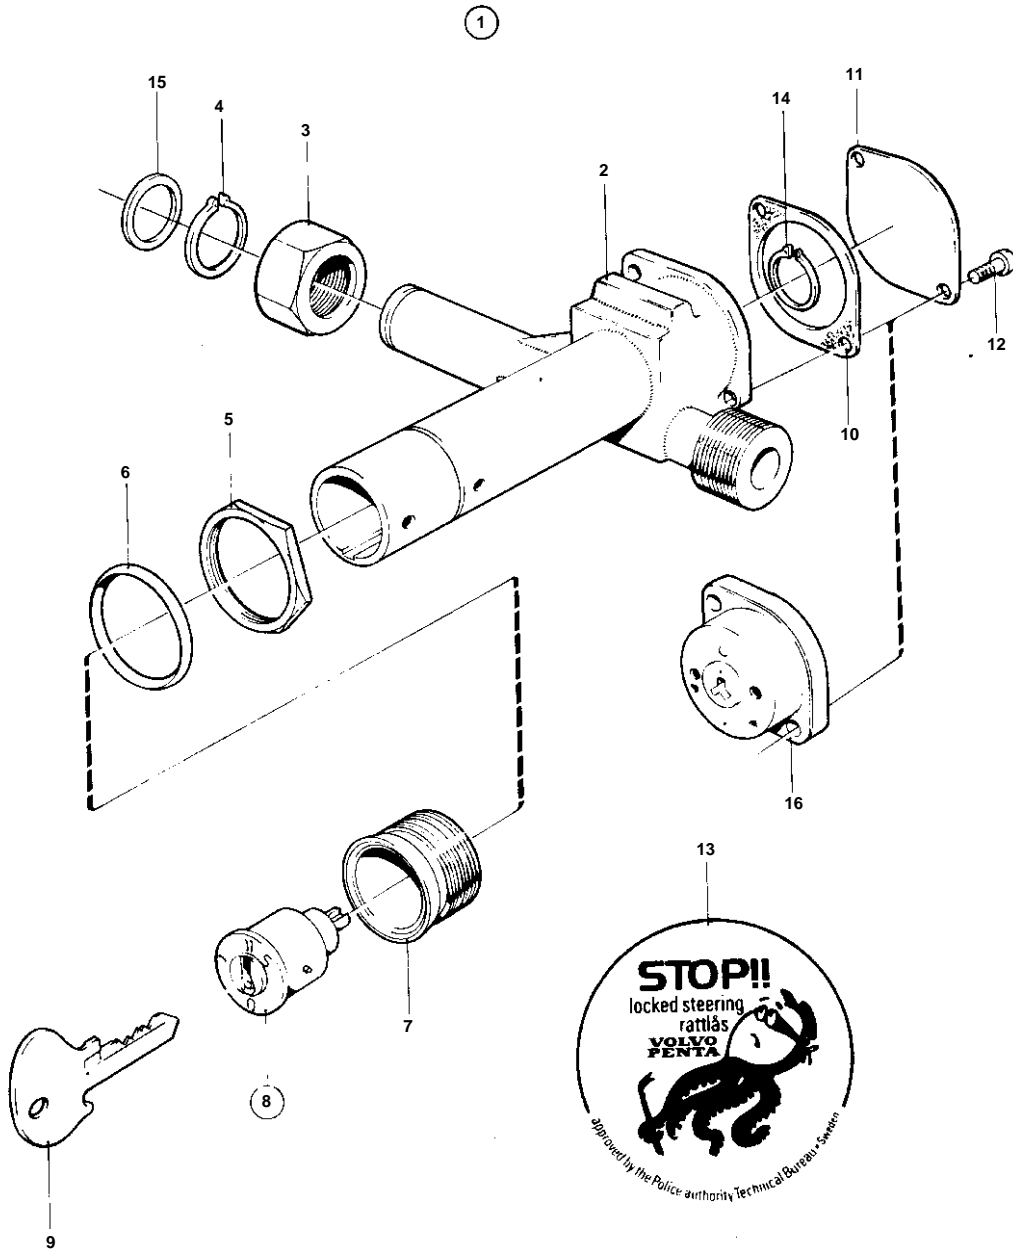

COMMON

4153

COMMON

REF	PART NO.	QTY	DESCRIPTION	NOTES
1	839544	1	Steering lock	
2		1	· HOUSING	
3	839531	1	· Nut	
4	914450	1	· Snap ring	
5	832476	1	· Nut	
6	839523	1	· Lock ring	
7	839512	1	· Sleeve	
8	839532	1	· Cylinder	
9	831606	1	· · Key	INDIQUER CODE DE CLEF QUAND VOUS ORDEZ
10	1140051	1	· Gasket	(839543)
11	839542	1	· Protecting cover	
12	956060	2	· Screw	
13		1	· DECAL	
14	914448	1	· Lock ring	
15	850221	2	· Washer	
16	839492	1	Plate	