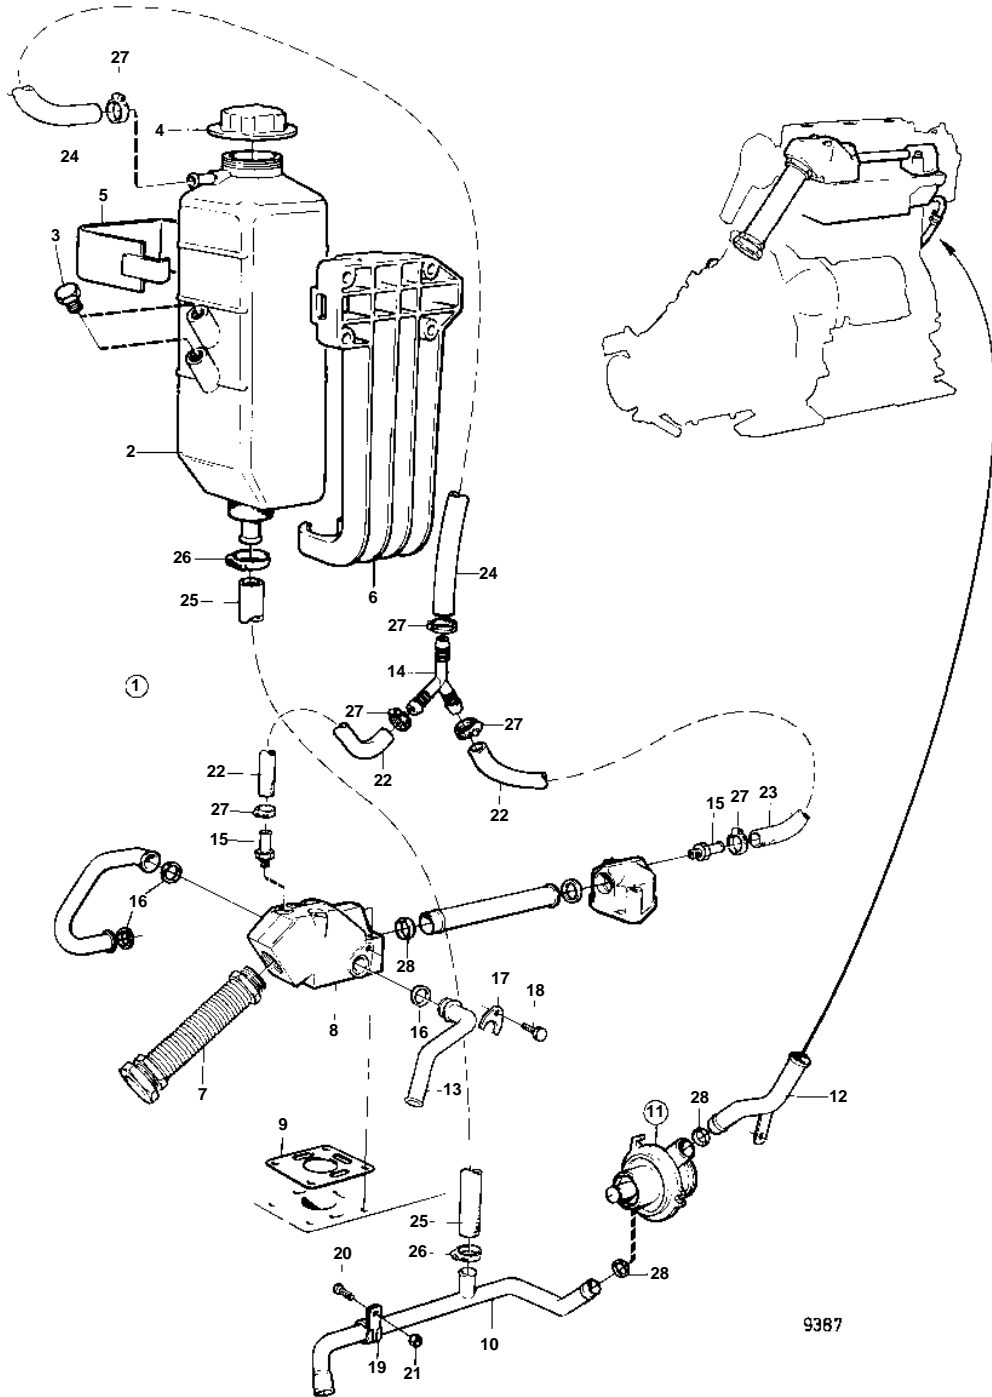

2002,2003

2002,2003

REF	PART NO.	QTY	DESCRIPTION	NOTES
1	858451	1	Keel cooling kit	ONLY FOR PRODUCT NO.868006,868007,868028,868029,868031, 868032.
2	843759	1	· Expansion tank	
3	947660	2	· Plug	
4	1542591	1	· Cover	
5	843266	1	· Clamp	
6	843260	1	· Bracket	
7	833841	1	· Compensator	
8	858413	1	· Exhaust riser	
9	840902	1	· Gasket	
10	858711	1	· Coolant pipe	
11	858408	1	· Sea water pump	
		X	· COMPONENTS	SEE GROUP 2B
12	858761	1	· Tube	
13	840732	1	· Hose connection	
14	840179	1	· Hose coupling	
15	858185	2	· Hose coupling	
16	418445	2	· Sealing ring	
17	840740	1	· Clamp	
18	955269	1	· Screw	
19	952629	1	· Clamp	
20	947542	1	· Screw	
21	945407	1	· Flange nut	
22	942700	X	· Hose	
23	942700	X	· Hose	
24	942700	X	· Hose	
25	952969	X	· Rubber hose	
26	961665	2	· Hose clamp	
27	961662	6	· Clamp	
28	418411	3	· Sealing ring	