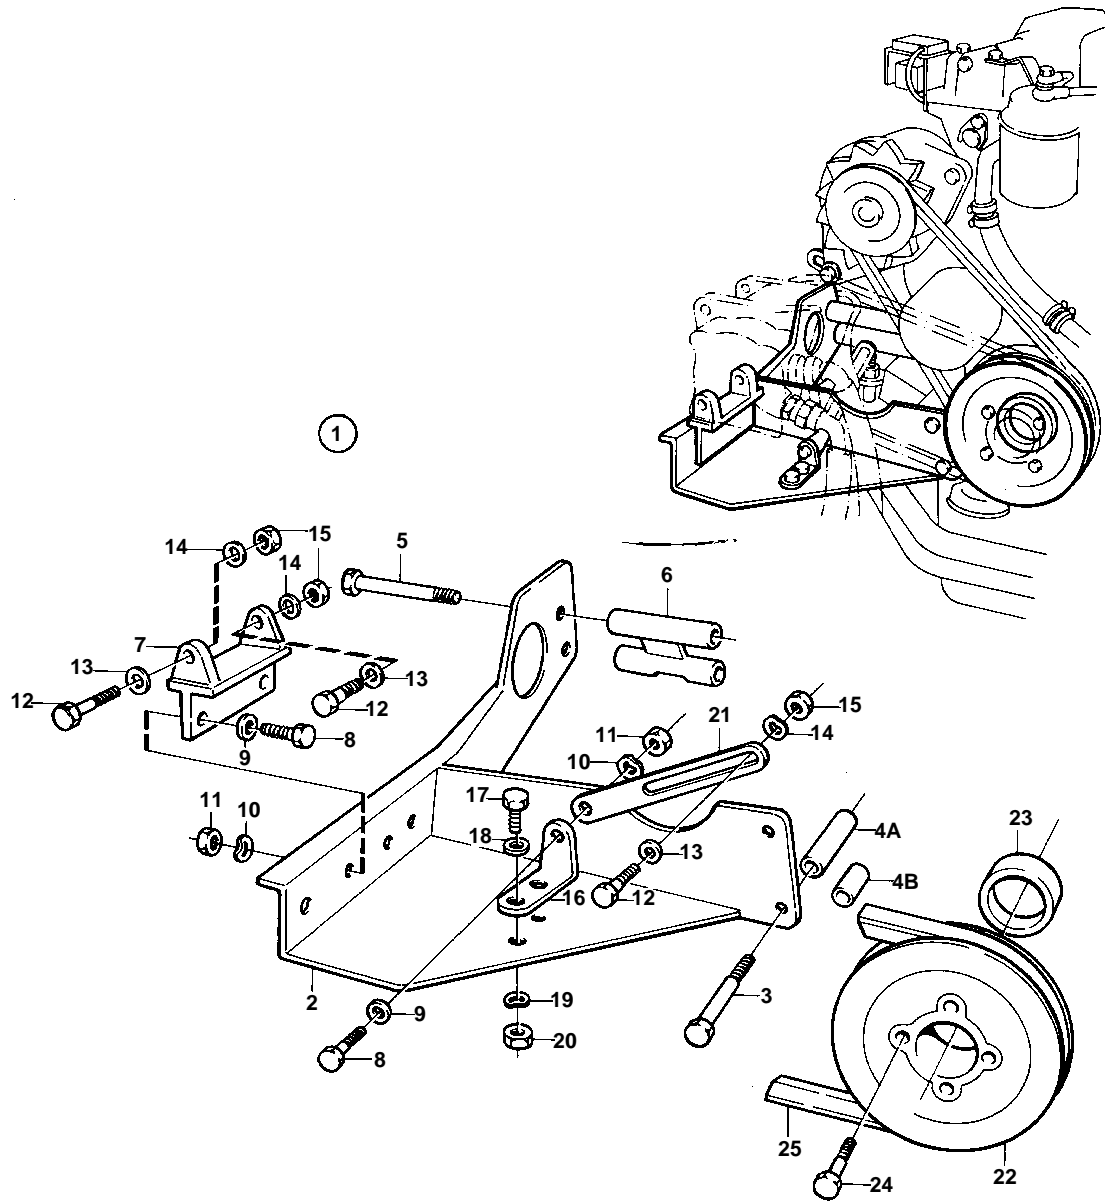

COMMON

8278

**COMMON**

REF	PART NO.	QTY	DESCRIPTION	NOTES
1	858049	1	Bracket kit	
2	840926	1	· Bracket	
3	955308	2	· Screw	
4A	821542	2	· Spacer sleeve	
4B	820508	2	· Spacer sleeve	
5	970962	2	· Screw	(955332)
6	840927	1	· Intermediate section	
7	858028	1	· Bracket	
8	963217	3	· Screw	
9	955894	3	· Washer	
10	941907	3	· Spring washer	
11	955782	3	· Nut	
12	955319	3	· Screw	
13	961161	3	· Washer	
14	941908	3	· Spring washer	
15	955783	3	· Nut	
16	858034	1	· Bracket	
17	955272	2	· Screw	
18	955892	2	· Washer	
19	949607	2	· Spring washer	
20	955781	2	· Nut	
21	858033	1	· Tensioner	
22	840794	1	· Pulley	
23	858048	1	· Ring	
24	955300	4	· Screw	
25	858060	1	· Drive belt	