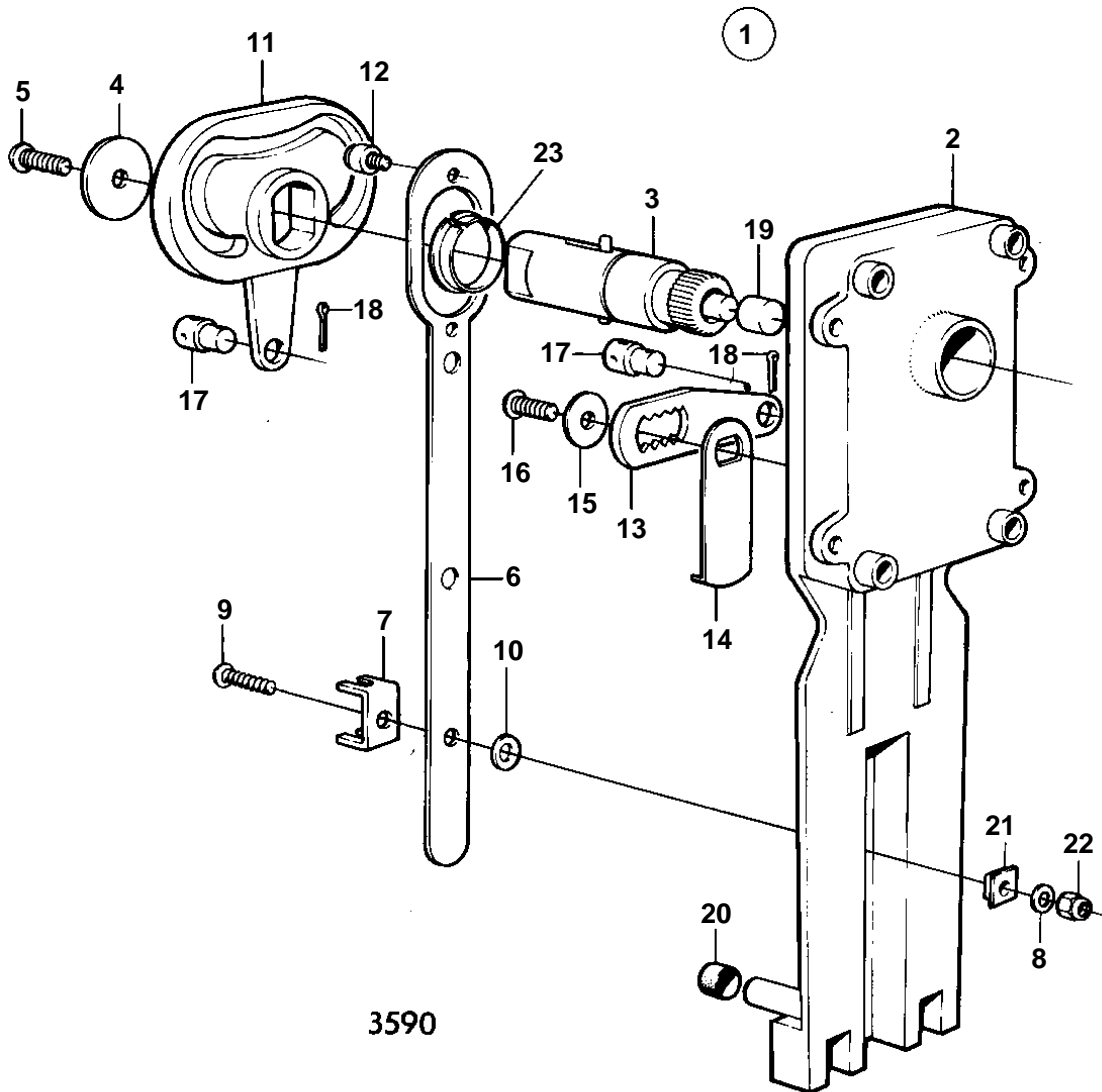

## COMMON

REF	PART NO.	QTY	DESCRIPTION	NOTES
1	839469	1	Control	EARLY TYPE. TOP-MOUNTED REPLACED BY 851600.. SIDE-MOUNTED REPLACED BY 851601.
			COMPONENTS	
2		1	· HOUSING	
3		1	· SHAFT	
4	839635	1	· Washer	
5	839637	1	· Screw	
6	839668	1	· Link	
7	839700	1	· Retainer	
8	839667	1	· Washer	
9	839664	1	· Screw	
10	839665	1		
11	839636	1	· Eccentric	
12	851713	1	· Spare parts kit	
13	839633	1	· Arm	
14	839639	1	· Arm	
15	839635	1	· Washer	
16	839637	1	· Screw	
17	839638	2	· Cube	
18	17253	2	· Cotter pin	
19	839632	1	· Button	
20	839640	1	· Rubber damper	
21	839666	1	· Washer	
22	963104	1	· Nut	
23	839701	1	· Bushing	