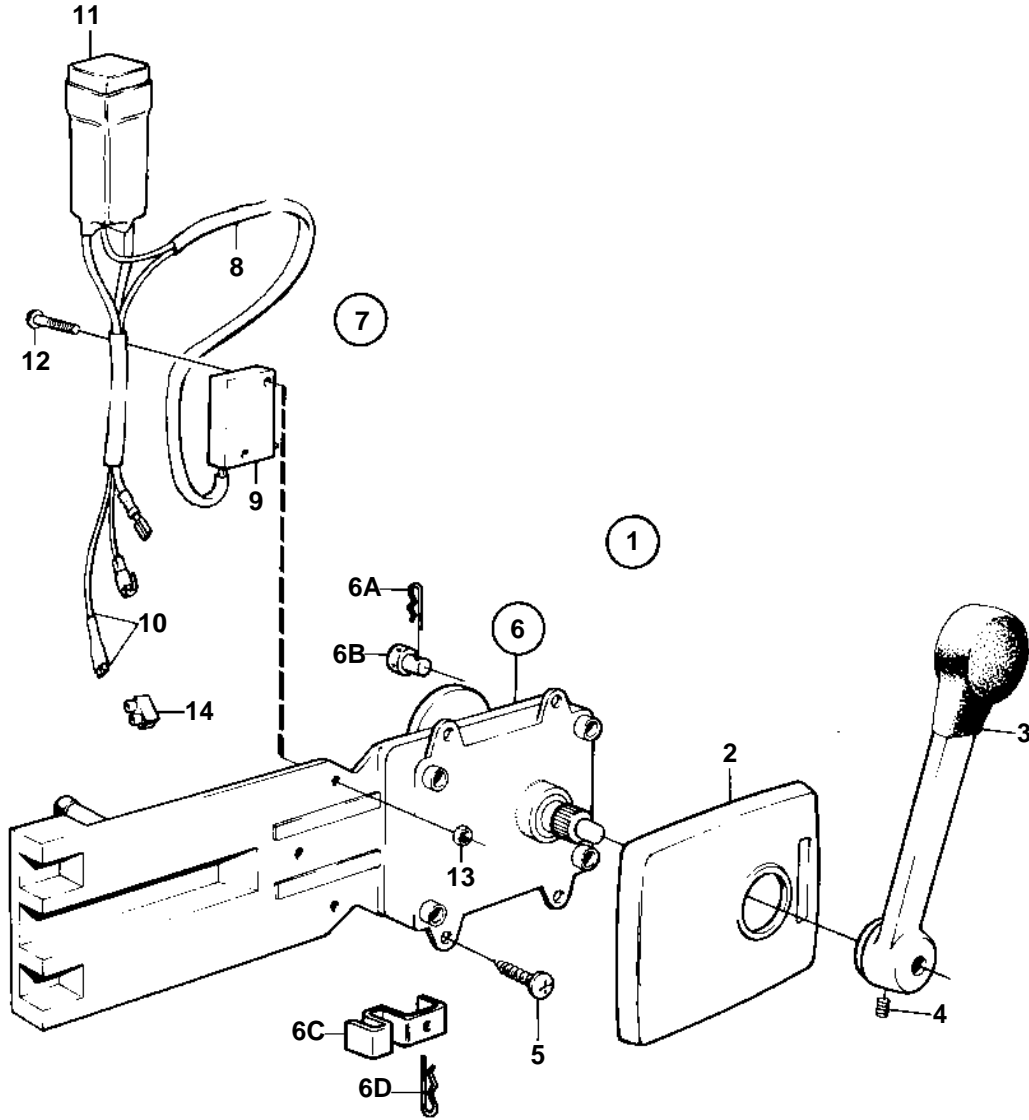

COMMON

8686

COMMON

REF	PART NO.	QTY	DESCRIPTION	NOTES
1	851605	1	Mounting kit	FOR SAILING BOAT.
2	1140048	1	· Cover	IK (839518)
3	839521	1	· Lever	IK FOR SAILING BOAT.
4	839693	1	· Lock screw	IK
5	955142	4	· Screw	IK
6	851601	1	Control	LATE TYPE
6A	17253	2	· Cotter pin	
6B	839638	2	· Cube	
6C	853423	1	· Retainer	
6D	852924	1	· Clip	
7	839641	1	Neutral posit contac	
8	839619	1	· Cable kit	
9	850200	1	· · Switch	
10		X	· · CABLES AND TERMINALS	SEE GROUP 3
11	876037	1	· Relay kit	
12	946177	2	· Screw	
13	947536	2	· Nut	
14	182009	1	· Coupling piece	