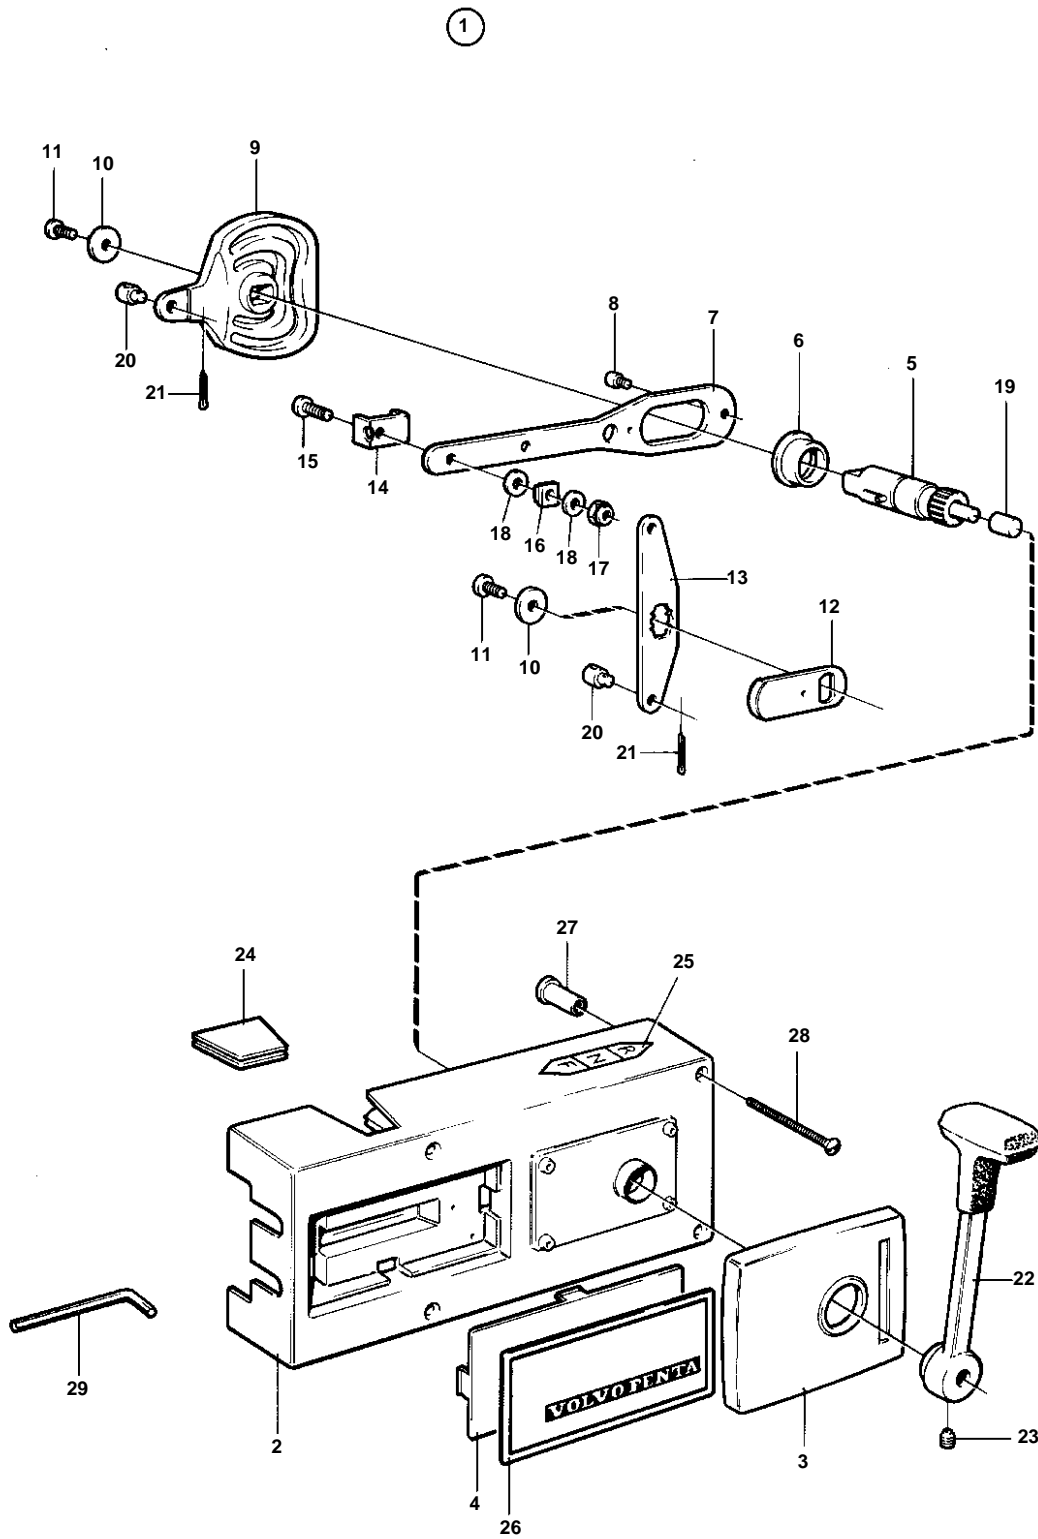

COMMON

5917

COMMON

REF	PART NO.	QTY	DESCRIPTION
1	853082	1	Control
2		1	· COVER
3		1	· COVER
4	3576178	1	
5		1	· SHAFT
6	839701	1	· Bushing
7		1	· LINK
8	851713	1	· Spare parts kit
9		1	· ECCENTRIC
10	839635	2	· Washer
11	839637	2	· Screw
12	839639	1	· Arm
13	839633	1	· Arm
14	839700	1	· Retainer
15	839664	1	· Screw
16	839666	1	· Washer
17	963104	1	· Nut
18	839665	2	
19	839632	1	· Button
20	839638	2	· Cube
21	17253	2	· Cotter pin
22	839520	1	· Lever
23	839693	1	· Lock screw
24	3576182	2	· Cover
25		1	· DECAL
26	3576249	1	· Decal
27	851936	4	· Rubber expander
28	851937	4	· Screw
29	3552006	1	· Allen wrench