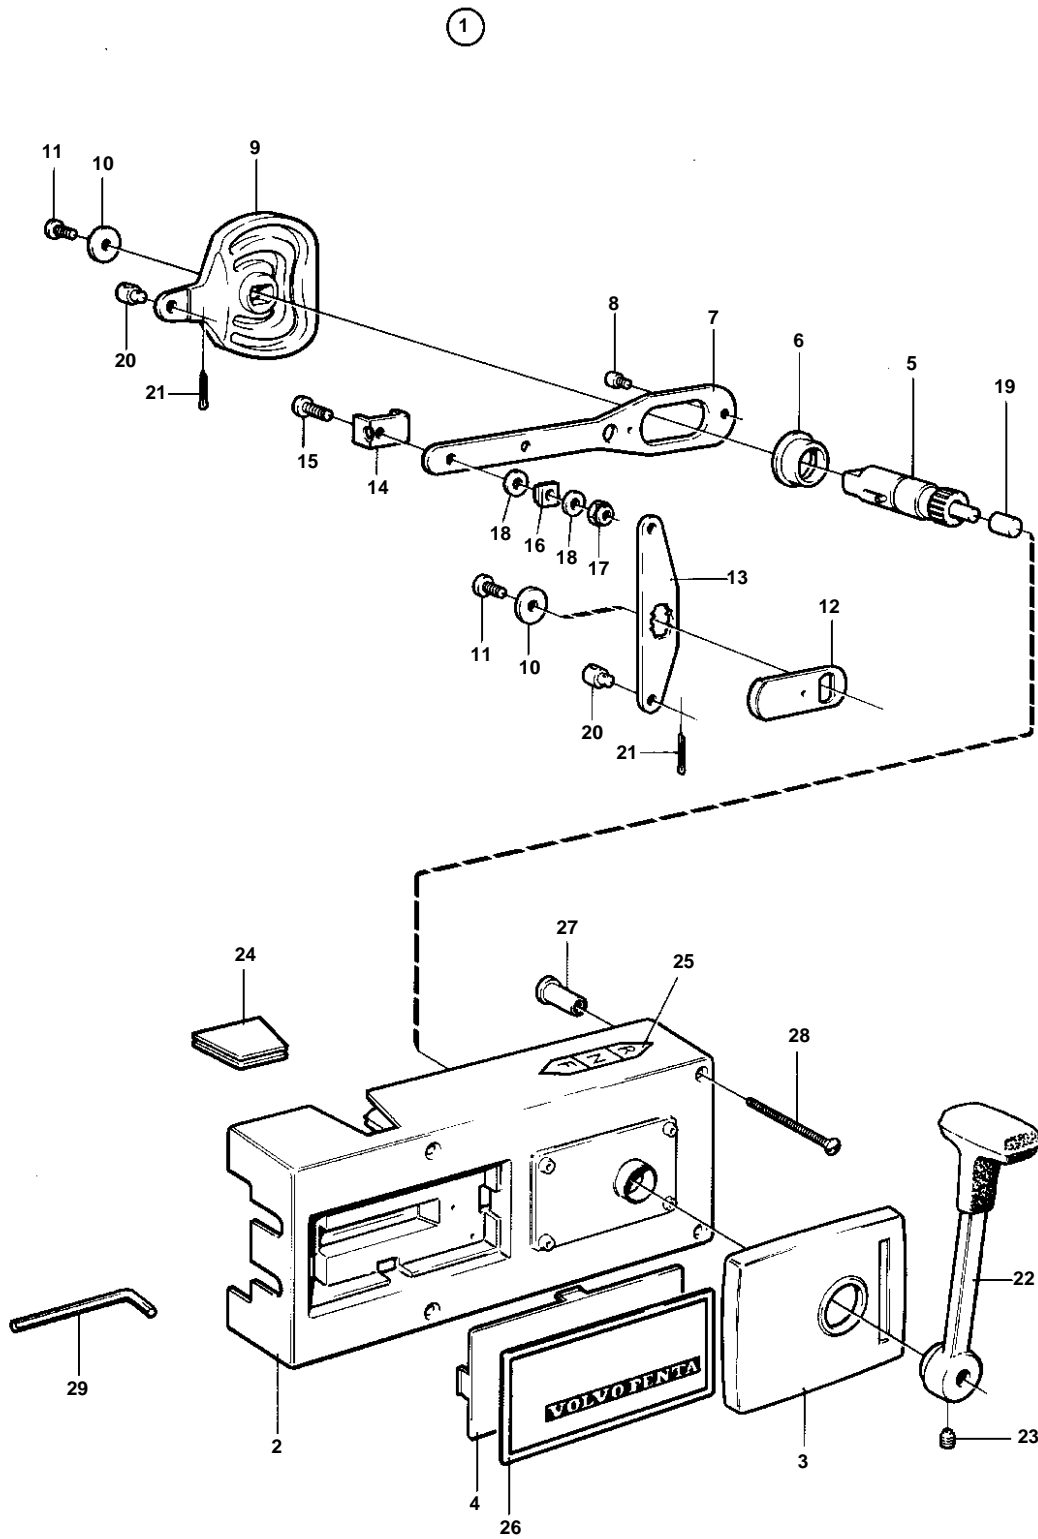

COMMON

5917

COMMON

REF	PART NO.	QTY	DESCRIPTION	NOTES
1	851740	1	Control	REPL BY 853082
2		1	· COVER	
3		1	· COVER	
4	3576178	1		
5		1	· SHAFT	
6	839701	1	· Bushing	
7		1	· LINK	
8	851713	1	· Spare parts kit	
9		1	· ECCENTRIC	
10	839635	2	· Washer	
11	839637	2	· Screw	
12	839639	1	· Arm	
13	839633	1	· Arm	
14	839700	1	· Retainer	
15	839664	1	· Screw	
16	839666	1	· Washer	
17	963104	1	· Nut	
18	839665	2		
19	839632	1	· Button	
20	839638	2	· Cube	
21	17253	2	· Cotter pin	
22	839520	1	· Lever	
23	839693	1	· Lock screw	
24	3576182	2	· Cover	
25		1	· DECAL	
26	3576249	1	· Decal	
27	851936	4	· Rubber expander	
28	851937	4	· Screw	
29	3552006	1	· Allen wrench	