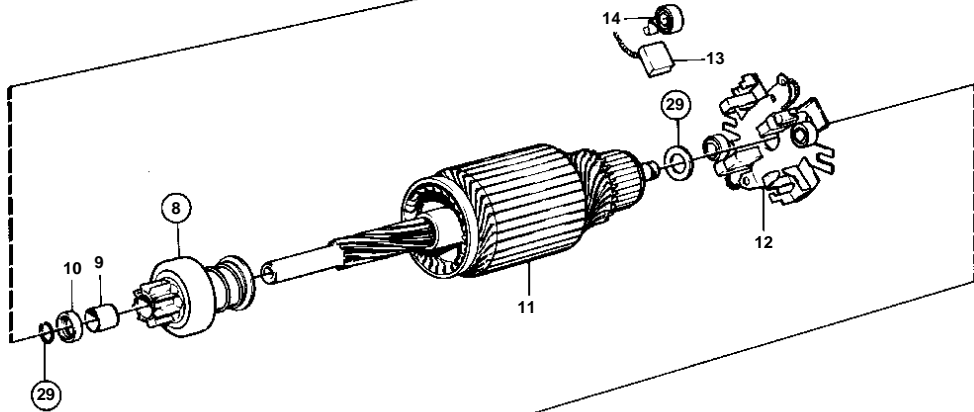

2002D,2003D

5657

2002D,2003D

REF	PART NO.	QTY	DESCRIPTION	NOTES
1	834339	1	Starter motor	12V
	3803074	1	Starter motor, exch	Exchange unit
2	834517	1	· Drive bearing	
3	3101977	1	· · Bushing	
4	243906	1	· Field winding	
5		4	· POLE SHOE	
6		1	· POLE HOUSING	
7	956130	4	· Screw	
8	1266673	1	· Starter pinion	
9	240620	2	· · Bushing	
10	238819	1	· Stop ring	
11	243908	1	· Rotor	
12	841189	1	· Brush retainer plate	
13	243910	1	· Carbon brush set	
14	834519	4	· Spring	
15	240601	1	· Bearing	
16	240602	1	· · Bushing	
17	86287	2	· Washer	
18	243912	2	· Screw	
19	240606	1	· Cover	
20	956059	2	· Screw	
21	834520	1	· Magnet	
22	941907	2	· Spring washer	
23	955782	1	· Nut	
24	243914	2	· Screw	
25	833727	1	· Engagement lever	
26	241674	1	· Screw	
27	941906	1	· Spring washer	
28	955781	1	· Nut	
29	241300	1	· Repair kit	