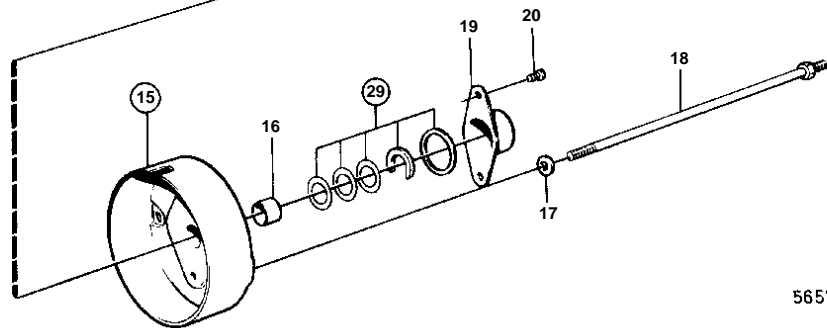

2002D,2003D

5657

2002D,2003D

REF	PART NO.	QTY	DESCRIPTION	NOTES
1	834339	1	Starter motor	12V
	3803074	1	Starter motor, exch	Exchange unit
2	834517	1	· Drive bearing	
3	3101977	1	· · Bushing	
4	243906	1	· Field winding	
5		4	· POLE SHOE	
6		1	· POLE HOUSING	
7	956130	4	· Screw	
8	1266673	1	· Starter pinion	
9	240620	2	· · Bushing	
10	238819	1	· Stop ring	
11	243908	1	· Rotor	
12	841189	1	· Brush retainer plate	
13	243910	1	· Carbon brush set	
14	834519	4	· Spring	
15	240601	1	· Bearing	
16	240602	1	· · Bushing	
17	86287	2	· Washer	
18	243912	2	· Screw	
19	240606	1	· Cover	
20	956059	2	· Screw	
21	834520	1	· Magnet	
22	941907	2	· Spring washer	
23	955782	1	· Nut	
24	243914	2	· Screw	
25	833727	1	· Engagement lever	
26	241674	1	· Screw	
27	941906	1	· Spring washer	
28	955781	1	· Nut	
29	241300	1	· Repair kit	