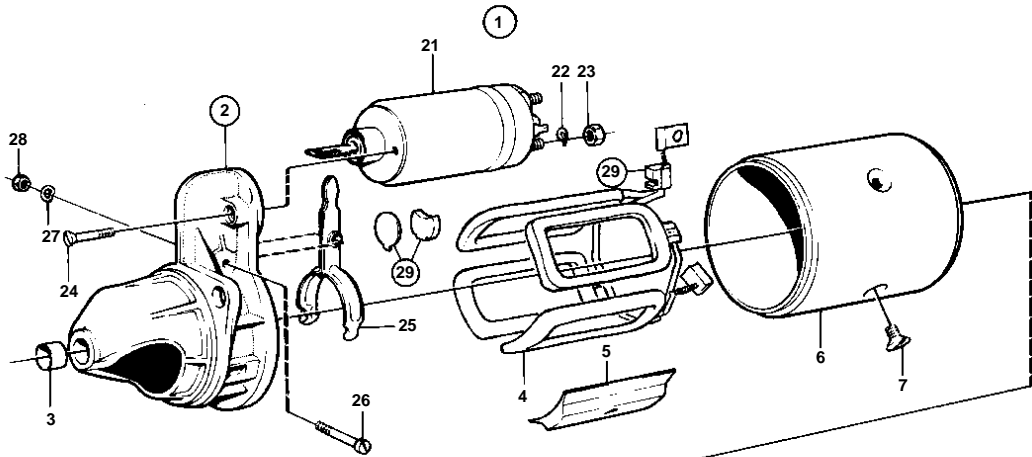

2002D,2003D

5657

2002D,2003D

REF	PART NO.	QTY	DESCRIPTION	NOTES
1	834339	1	Starter motor	12V
	3803074	1	Starter motor, exch	Exchange unit
2	834517	1	· Drive bearing	
3	3101977	1	· · Bushing	
4	243906	1	· Field winding	
5		4	· POLE SHOE	
6		1	· POLE HOUSING	
7	956130	4	· Screw	
8	1266673	1	· Starter pinion	
9	240620	2	· · Bushing	
10	238819	1	· Stop ring	
11	243908	1	· Rotor	
12	841189	1	· Brush retainer plate	
13	243910	1	· Carbon brush set	
14	834519	4	· Spring	
15	240601	1	· Bearing	
16	240602	1	· · Bushing	
17	86287	2	· Washer	
18	243912	2	· Screw	
19	240606	1	· Cover	
20	956059	2	· Screw	
21	834520	1	· Magnet	
22	941907	2	· Spring washer	
23	955782	1	· Nut	
24	243914	2	· Screw	
25	833727	1	· Engagement lever	
26	241674	1	· Screw	
27	941906	1	· Spring washer	
28	955781	1	· Nut	
29	241300	1	· Repair kit	