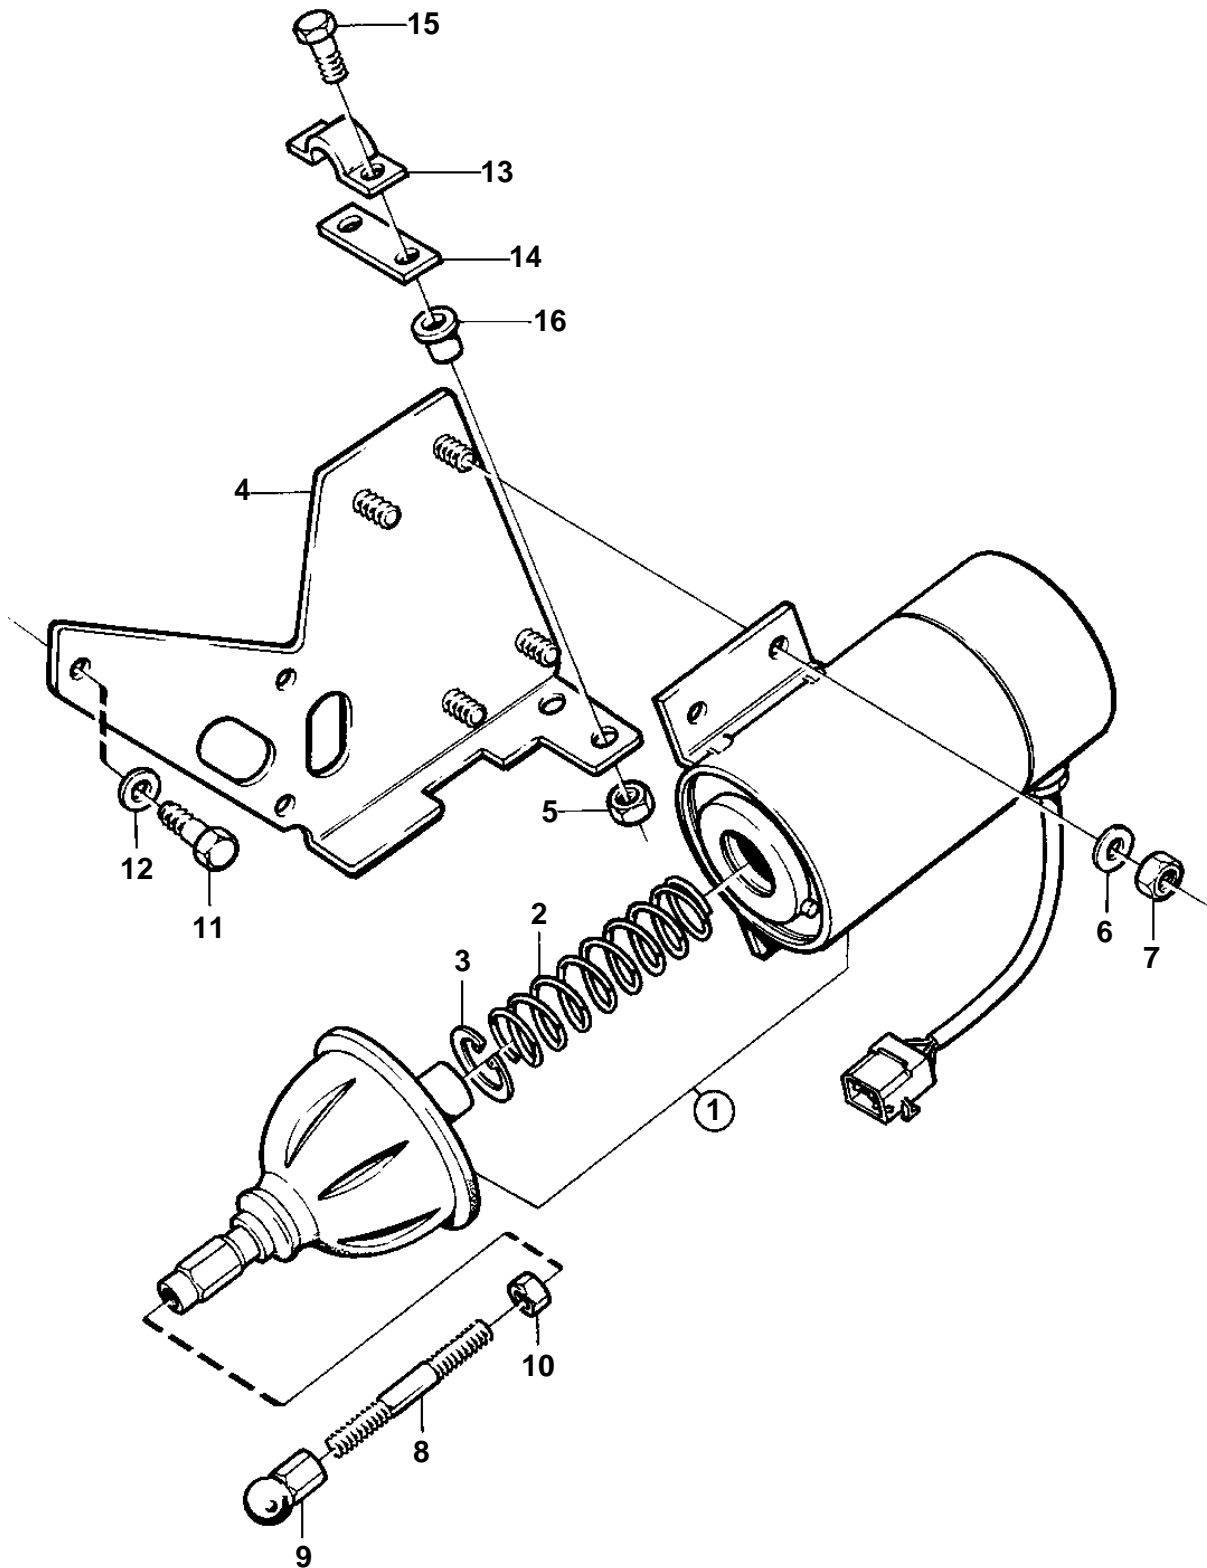

2003B-SOLAS,2003TB-SOLAS

10700

2003B-SOLAS,2003TB-SOLAS

REF	PART NO.	QTY	DESCRIPTION	NOTES
1	876592	1	Control magnet kit	12V(876191)
2	843401	1	· Return spring	
3	914456	1	· Lock ring	
4	858466	1	Bracket	
5	946577	2	Lock nut	
6	955892	4	Washer	
7	955781	4	Nut	
8	949640	1	Control rod	
9	959090	1	Ball socket	
10	955782	1	Nut	
11	955273	3	Screw	
12	949607	3	Spring washer	
13	819067	1	Brace	
14	819068	1	Washer	
15	955249	2	Screw	
16	843108	2	Bushing	