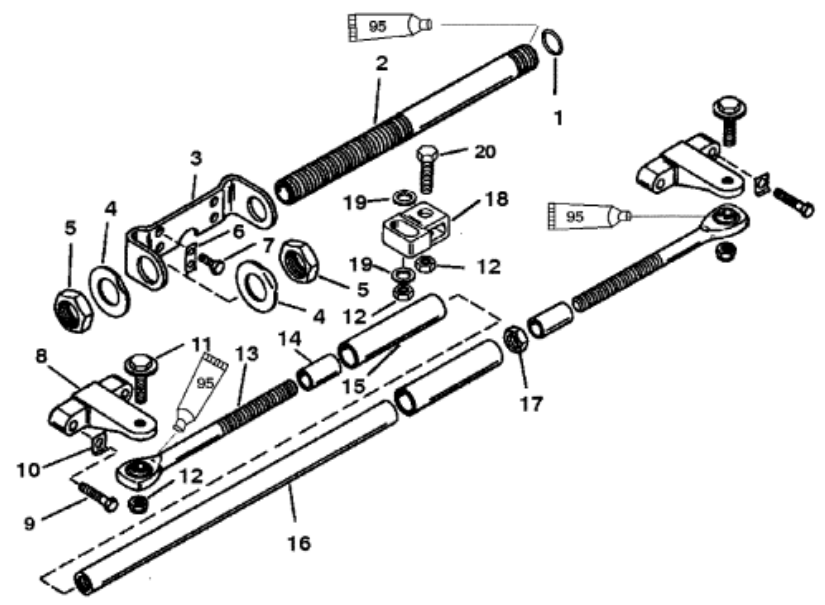

Parts List

 2-4-C With Teflon (92-825407A12)

Ref	Class	Part	Description	Qty	Comment	Footnote
-		92876A 9	DUAL ENGINE EXTENSION KIT	1		
1	25	48462	O RING	1		
2		71565 1	TUBE	1		
3		41055	MDUNT	1		
4	14	42100	TAB WASHER	2		
5	11	37984	JAM NUT	2		
6		88404	TAB WASHER	2		
7	10	38601	SCREW	4		
8		17729A 1	BRACKET	2		
9	10	62055	SCREW	4		
10		17728	TAB WASHER	4		
11	10	14000 1	SCREW	4		
12	11	34863	NUT	6		
13		97933 1	STEERING EYE	2		
14	23	23651	SLEEVE	2		
15		97931	TUBING	2		
16		814951 3	COUPLER	1		
17	11	42099	JAM NUT	1		
18	22	821169	COUPLING	1		
19	12	34931	WASHER	2		
20	10	94319	SCREW	1		