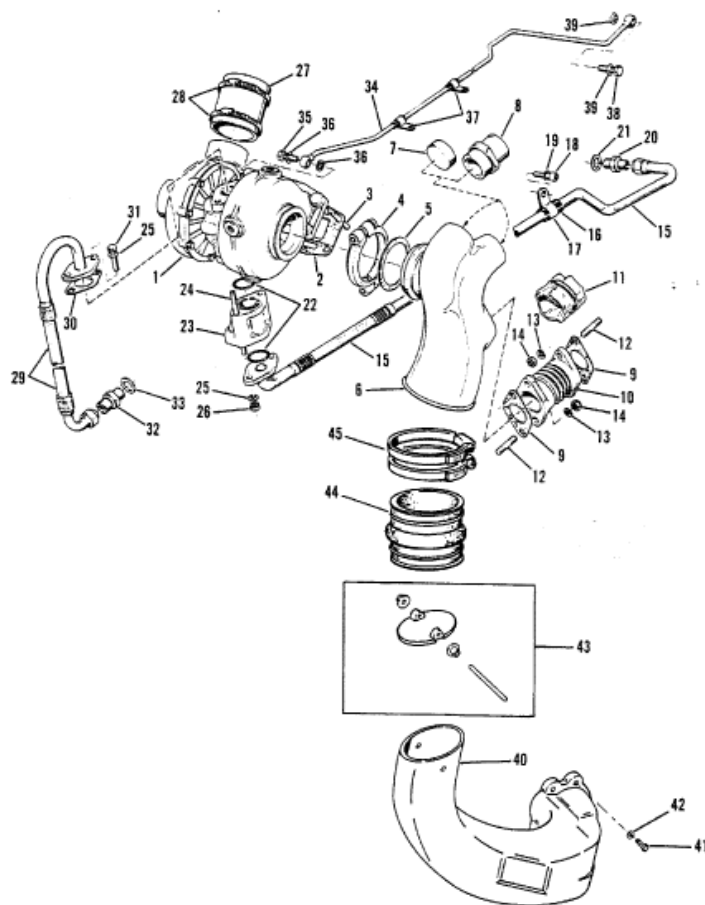

TURBO CHARGER/EXHAUST ELBOW

Parts List					
Ref	Class	Part	Description	Qty	Footnote
1		816791	TURBO CHARGER (808714 REPA	1	
2	27	801333454	GASKET	1	1
3	16	801333453	STUD	4	
4	54	801763272	CLAMP	1	
5	27	817089	GASKET	1	1
6		805602A 2	EXHAUST ELBOW	1	
7	22	91016	PLUG	1	
8	22	816871	CONNECTOR	1	
9	27	817077	GASKET	2	1
10		805582	FLEX TUBE	1	
11		816831	BLANKET	1	
12	16	809909067	STUD	4	
13	13	809930840	LOCKWASHER	4	
14	11	40021 3	NUT	4	
15	32	811468	OIL PIPE	1	
16	23	811466	SLEEVE	1	
17	54	811467	CLAMP	1	
18	10	811463	SCREW	1	
19	12	811460	WASHER	1	
20	22	801333464	CONNECTOR	1	
21	25	809963342	O-RING	1	1
22	25	811461	O-RING	2	1
23		811470	HOUSING	1	
24	16	811462	STUD	2	
25	12	811460	WASHER	4	
26	11	40021 3	NUT	2	
27	32	891889	HOSE	1	
28	54	801333457	CLAMP	2	
29	32	801763455	OIL PIPE	1	
30	27	801333462	GASKET	1	1
31	10	811448	SCREW	2	
32	22	801763389	CONNECTOR	1	
33	12	809963201	SEALING WASHER	1	1
34		816537	VENT PIPE	1	
35	10	811465	BANJO BOLT	1	
36	12	809963072	SEALING WASHER	2	1
37	54	92041	CLAMP	2	
38	10	811401	BANJO BOLT	1	
39	12	811438	WASHER	2	1
40		805013T	EXHAUST PIPE	1	
41	10	805013T	SCREW	4	