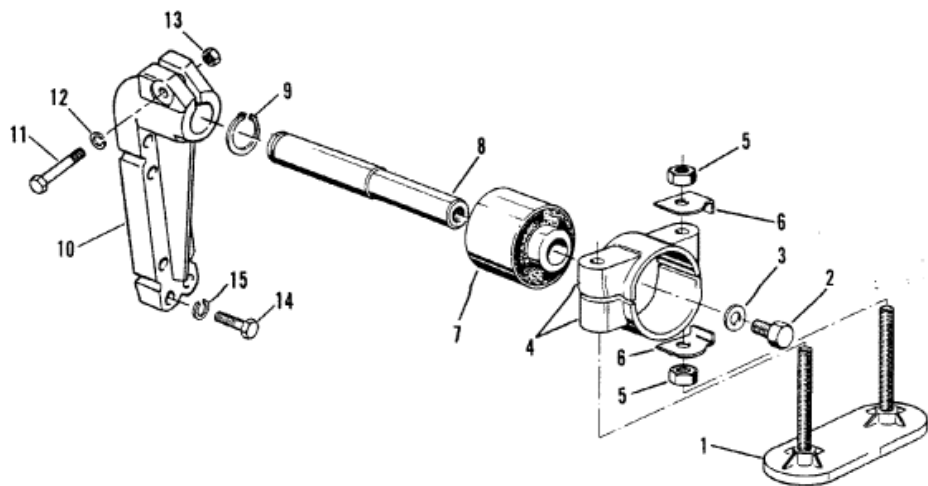

TRANSMISSION MOUNTING

Parts List						
Ref	Class	Part	Description	Qty	Comment	Footnote
1		801765040	BASE	2		
2	10	809913815	SCREW	2		
3	12	809936436	WASHER	2		
4		801765035	HOUSING	2		
5	11	809923100	NUT	8		
6	14	801765045	TAB WASHER	8		
7	23	801763874	BUSHING	2		
8	17	816913	PIN	2		
9	53	809934175	SNAP RING	2		
10		814158 1	BRACKET	2		
11	10	809913859	SCREW	2		
12	13	809931076	LOCKWASHER	2		
13	11	809922113	NUT	2		
14	10	40077 45	SCREW	8		
15	13	809933127	LOCKWASHER	8		