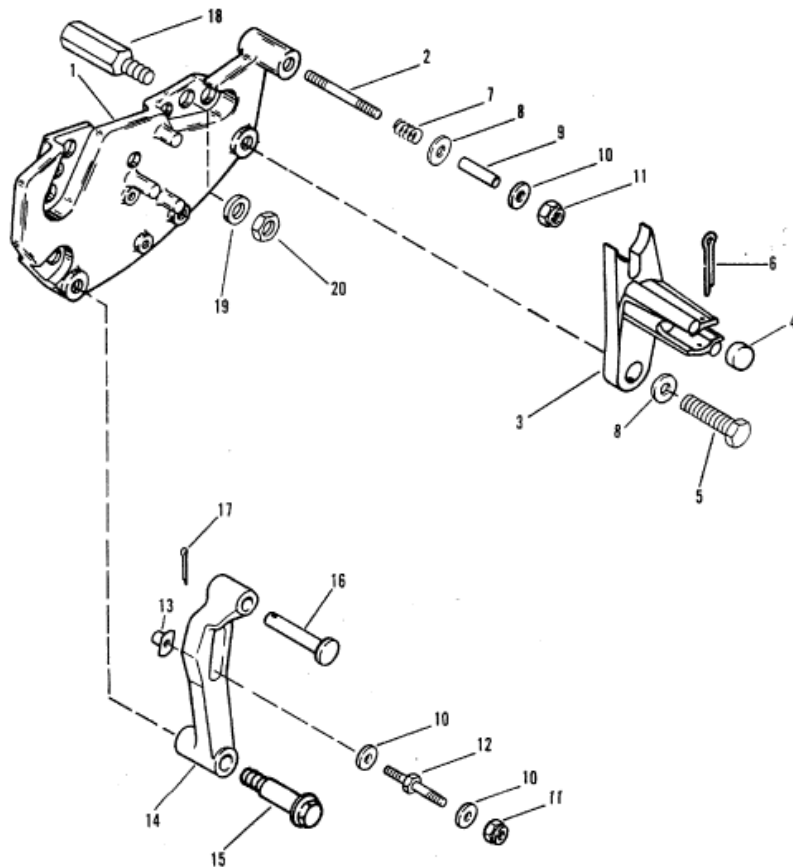

SHIFT BRACKET

Parts List

Ref	Class	Part	Description	Qty	Comment	Footnote
1		99237A10	SHIFT BRACKET ASSEMBLY	1		
2	16	98798	1 STUD	1		
3		12381	1 RETAINER	1		
4	23	98828	SPACER	1		
5	10	53167	SCREW	1		
6	18	32857	COTTER PIN	1		
7	24	98880	SPRING	1		
8	12	56720	WASHER	2		
9	23	98820	SPACER	1		
10	12	35462	WASHER	5		
11	11	13438	NUT	2		
12	16	96112	STUD	1		
13	11	63341	TEE NUT	1		
14		13898	1 SHIFT LEVER	1		
15	10	13743	SHOULDER SCREW	1		
16	17	68402	SHOULDER PIN	1		
17	18	21071	COTTER PIN	1		
18		805324	EXTENSION	2		
19	13	809932095	LOCKWASHER	2		
20	11	40021	3 NUT	2		