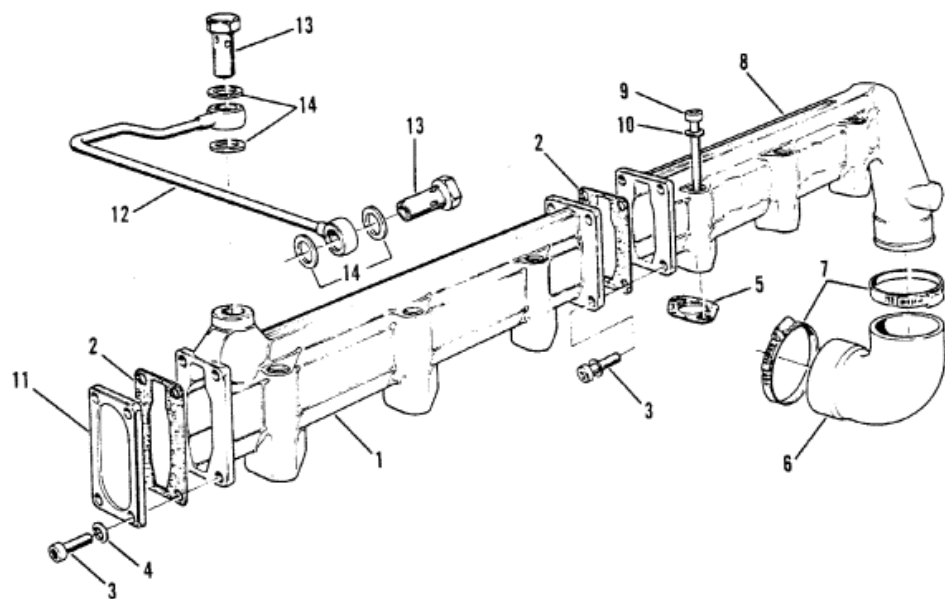

MANIFOLD STRIP

Parts List						
Ref	Class	Part	Description	Qty	Comment	Footnote
1		816785	MANIFOLD STRIP (FRONT)	1		
2	27	811434	GASKET	2		1
3	10	809919781	SCREW	8		
4	13	809932062	LOCKWASHER	8		
5	27	801331204	GASKET	6		2,1
6		811433	ELBOW	1		
7	54	811435	CLAMP	2		
8		816784	MANIFOLD STRIP (REAR)	1		
9	10	811436	BOLT	6		
10	12	811437	WASHER	6		
11		811432	COVER	1		
12		816787	VENT PIPE	1		
13	10	811401	BANJO BOLT	2		
14	12	811438	SEALING WASHER	4		
15	27	811490	GASKET SET			
16	27	811522	GASKET SET			