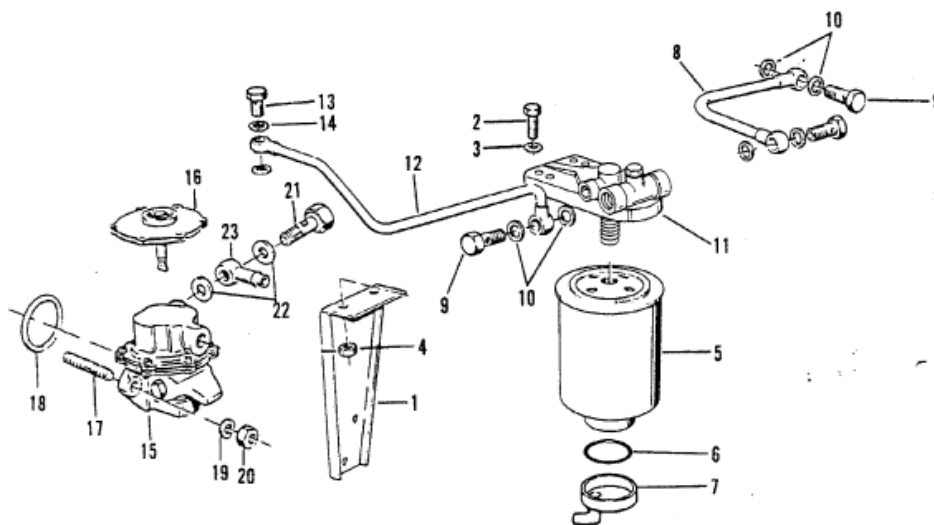

FUEL FILTER

Parts List

Ref	Class	Part	Description	Qty	Comment	Footnote
1		801763598	BRACKET	1		
2	10	809919669	SCREW	2		
3	13	809931076	LOCKWASHER	2		
4	11	809922113	NUT	2		
5	35	19486	FUEL FILTER	1		
6	25	801288696	O-RING	1		
7		801285906	DRAIN CAP	1		
8	32	801763809	FUEL LINE	1		
9	10	801117181	BANJO BOLT	3		
10	12	809963201	WASHER	6		
11		805112	PRIMER PUMP	1		
12	32	801763210	FUEL LINE	1		
13	10	801119240	BANJO BOLT	1		
14	25	809963129	O-RING	2		
15		811416	FUEL PUMP	1		
16		801333865	DIAPHRAGM	1		
17	16	811383	STUD	2		
18	25	801331219	O-RING	1		1
19	13	811418	LOCKWASHER	2		
20	11	811417	NUT	2		
21	10	811410	BANJO BOLT	1		
22	12	811412	SEALING WASHER	2		
23		801763843	RETURN FITTING	1		
24	27	811490	GASKET SET			