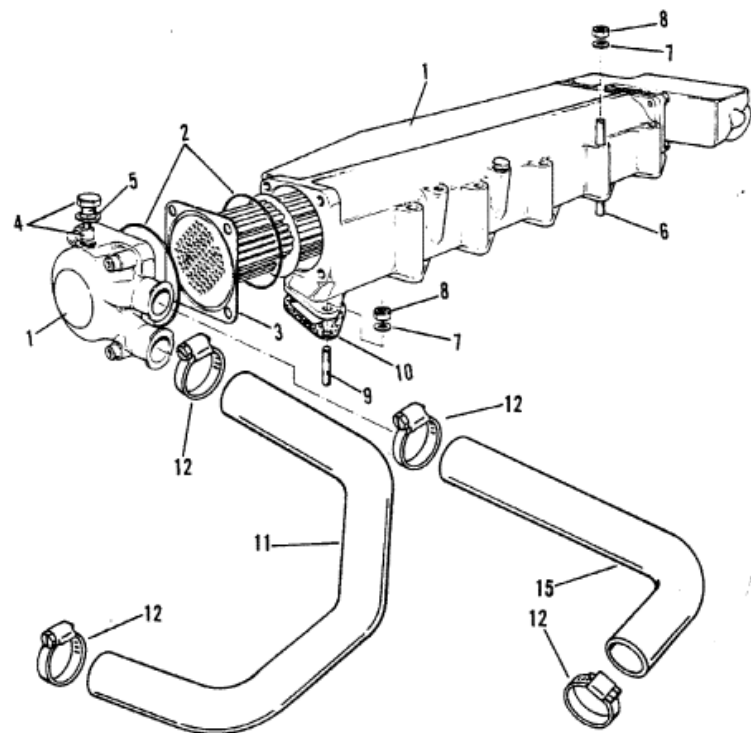

AIR COOLER

Parts List

Ref	Class	Part	Description	Qty	Comment	Footnote
1		811484	AIR COOLER	1		
2	25	811485	O-RING	2		
3		811486	RADIATOR INSERT	1		
4	10	811487	PLUG ANODE	1		
4A		816000	ANODE	1		
5	12	811483	SEALING WASHER	1		
6	16	801763444	STUD	5		
7	12	809931067	WASHER	7		
8	11	801761715	NUT	7		
9	16	801763443	STUD	2		
10	27	801333472	GASKET	6		1
11	32	805017	HOSE	1		
12	54	801326523	CLAMP	4		
15	32	805018	HOSE	1		
16	27	811490	GASKET SET			