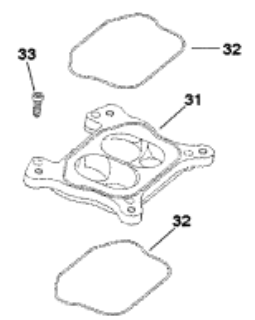

**7.4L BRAVO ONE & TWO WITH O-RINGS**

**7.4L BRAVO ONE & TWO WITH GASKETS**

**7.4L BRAVO THREE**

**454 MAGNUM**

**Parts List**

Ref	Class	Part	Description	Qty	Comment	Footnote
1	3310	806969A 2	CARBURETOR	1	(7.4L BRAVO I & II) (S/N-0D603118 & 0D603119)	
1	3310	806969A 1	CARBURETOR	1	(7.4L BRAVO I & II) (S/N-0F352001 & 0F352002)	
1	3310	806755A 2	CARBURETOR	1	(7.4L BRAVO III) (S/N-0D838819 & 0D838820)	
1	3310	806755A 1	CARBURETOR	1	(454 MAGNUM) (S/N-0D808069-C & 0D808070)	
1	3310	806755A 2	CARBURETOR	1	(454 MAGNUM) (S/N-0F305000 & 0F305001)	
2	24	32817	SPRING	1		
3	10	35385	SCREW (1-3/4 IN.)	2		
3	10	35386	SCREW (1 IN.)	2		
4	16	70237	STUD (2-5/8 IN.)	2		
4	16	70236	STUD (1-1/2 IN.)	2		
5		817685T	BRACKET	1	(CAST)	
5		805359T	BRACKET	1	(STAMPED)	
6	16	818192	STUD	1		
7	12	24664	WASHER	2		
8	11	35045	NUT	1		
9	11	20361	NUT	1		
10	13	39107	LOCKWASHER	2		
11	16	96112	STUD	1		
12	12	29245	WASHER	2		
13	11	20361	NUT	1		
14	11	35045	NUT	1		
15	22	48358	PLUG	1		
16		71464	CHOKE	1	AUTOMATIC CHOKE	
17		63922	COVER	1	AUTOMATIC CHOKE	
18	10	69235	SCREW	1	AUTOMATIC CHOKE	
19		806937	CHOKE ROD	1	(7.4L BRAVO I & II) AUTOMATIC CHOKE	
19		806940	CHOKE ROD	1	(454 MAGNUM & 7.4L BRAVO III) AUTOMATIC CHOKE	
20	54	89668	CLIP	1	AUTOMATIC CHOKE	
21	12	20084	WASHER	2		
22	11	29250	NUT	2		
23	27	41610	GASKET	1	7.4L BRAVO I & II WITH GASKET	4
24		806758A 1	SPACER	1	7.4L BRAVO I & II WITH GASKET	
25	10	54523	SCREW	4	7.4L BRAVO I & II WITH GASKET	
26	27	52457 2	GASKET	1	7.4L BRAVO I & II WITH GASKET	4
27	27	814210	GASKET	1	(7.4L BRAVO III & 454 MAGNUM) WITH GASKET	4
28		806833A 1	SPACER	1	(NOT USED WITH #9773 CARBURETOR)	
29	27	41609	GASKET	1	454 MAGNUM	5
30	27	41610	GASKET	1	454 MAGNUM	5
31		806177A 3	SPACER	1	7.4L BRAVO I & II WITH O-RINGS	
32	25	806237	QUAD RING	2	7.4L BRAVO I & II WITH O-RINGS	
33	10	54523	SCREW	4	7.4L BRAVO I & II WITH O-RINGS	