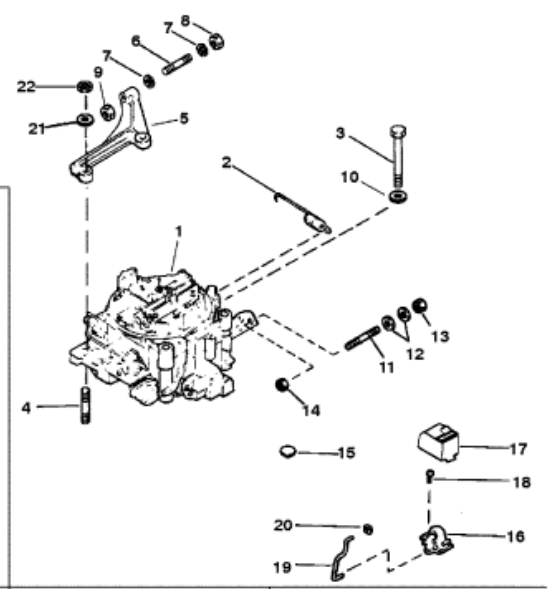

**7.4L BRAVO ONE & TWO WITH O-RINGS**

**7.4L BRAVO ONE & TWO WITH GASKETS**

**7.4L BRAVO THREE**

**454 MAGNUM**

**Parts List**

Ref	Class	Part	Description	Qty	Comment	Footnote
1	3310	806969A 2	CARBURETOR	1	(7.4L BRAVO I & II) (S/N-0D603118 & 0D603119)	
1	3310	806969A 1	CARBURETOR	1	(7.4L BRAVO I & II) (S/N-0F352001 & 0F352002)	
1	3310	806755A 2	CARBURETOR	1	(7.4L BRAVO III) (S/N-0D838819 & 0D838820)	
1	3310	806755A 1	CARBURETOR	1	(454 MAGNUM) (S/N-0D808069-C & 0D808070)	
1	3310	806755A 2	CARBURETOR	1	(454 MAGNUM) (S/N-0F305000 & 0F305001)	
2	24	32817	SPRING	1		
3	10	35385	SCREW (1-3/4 IN.)	2		
3	10	35386	SCREW (1 IN.)	2		
4	16	70237	STUD (2-5/8 IN.)	2		
4	16	70236	STUD (1-1/2 IN.)	2		
5		817685T	BRACKET	1	(CAST)	
5		805359T	BRACKET	1	(STAMPED)	
6	16	818192	STUD	1		
7	12	24664	WASHER	2		
8	11	35045	NUT	1		
9	11	20361	NUT	1		
10	13	39107	LOCKWASHER	2		
11	16	96112	STUD	1		
12	12	29245	WASHER	2		
13	11	20361	NUT	1		
14	11	35045	NUT	1		
15	22	48358	PLUG	1		
16		71464	CHOKE	1	AUTOMATIC CHOKE	
17		63922	COVER	1	AUTOMATIC CHOKE	
18	10	69235	SCREW	1	AUTOMATIC CHOKE	
19		806937	CHOKE ROD	1	(7.4L BRAVO I & II) AUTOMATIC CHOKE	
19		806940	CHOKE ROD	1	(454 MAGNUM & 7.4L BRAVO III) AUTOMATIC CHOKE	
20	54	89668	CLIP	1	AUTOMATIC CHOKE	
21	12	20084	WASHER	2		
22	11	29250	NUT	2		
23	27	41610	GASKET	1	7.4L BRAVO I & II WITH GASKET	4
24		806758A 1	SPACER	1	7.4L BRAVO I & II WITH GASKET	
25	10	54523	SCREW	4	7.4L BRAVO I & II WITH GASKET	
26	27	52457 2	GASKET	1	7.4L BRAVO I & II WITH GASKET	4
27	27	814210	GASKET	1	(7.4L BRAVO III & 454 MAGNUM) WITH GASKET	4
28		806833A 1	SPACER	1	(NOT USED WITH #9773 CARBURETOR)	
29	27	41609	GASKET	1	454 MAGNUM	5
30	27	41610	GASKET	1	454 MAGNUM	5
31		806177A 3	SPACER	1	7.4L BRAVO I & II WITH O-RINGS	
32	25	806237	QUAD RING	2	7.4L BRAVO I & II WITH O-RINGS	
33	10	54523	SCREW	4	7.4L BRAVO I & II WITH O-RINGS	