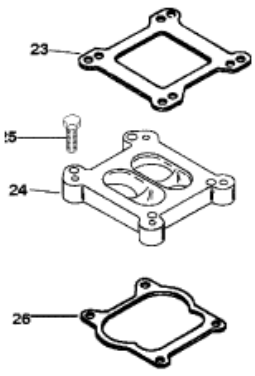

**7.4L BRAVO ONE & TWO WITH O-RINGS**

**7.4L BRAVO ONE & TWO WITH GASKETS**

**7.4L BRAVO THREE**

**454 MAGNUM**

**Parts List**

Ref	Class	Part	Description	Qty	Comment	Footnote
1	3310	806969A 2	CARBURETOR	1	(7.4L BRAVO I & II) (S/N-0D603118 & 0D603119)	
1	3310	806969A 1	CARBURETOR	1	(7.4L BRAVO I & II) (S/N-0F352001 & 0F352002)	
1	3310	806755A 2	CARBURETOR	1	(7.4L BRAVO III) (S/N-0D838819 & 0D838820)	
1	3310	806755A 1	CARBURETOR	1	(454 MAGNUM) (S/N-0D808069-C & 0D808070)	
1	3310	806755A 2	CARBURETOR	1	(454 MAGNUM) (S/N-0F305000 & 0F305001)	
2	24	32817	SPRING	1		
3	10	35385	SCREW (1-3/4 IN.)	2		
3	10	35386	SCREW (1 IN.)	2		
4	16	70237	STUD (2-5/8 IN.)	2		
4	16	70236	STUD (1-1/2 IN.)	2		
5		817685T	BRACKET	1	(CAST)	
5		805359T	BRACKET	1	(STAMPED)	
6	16	818192	STUD	1		
7	12	24664	WASHER	2		
8	11	35045	NUT	1		
9	11	20361	NUT	1		
10	13	39107	LOCKWASHER	2		
11	16	96112	STUD	1		
12	12	29245	WASHER	2		
13	11	20361	NUT	1		
14	11	35045	NUT	1		
15	22	48358	PLUG	1		
16		71464	CHOKE	1	AUTOMATIC CHOKE	
17		63922	COVER	1	AUTOMATIC CHOKE	
18	10	69235	SCREW	1	AUTOMATIC CHOKE	
19		806937	CHOKE ROD	1	(7.4L BRAVO I & II) AUTOMATIC CHOKE	
19		806940	CHOKE ROD	1	(454 MAGNUM & 7.4L BRAVO III) AUTOMATIC CHOKE	
20	54	89668	CLIP	1	AUTOMATIC CHOKE	
21	12	20084	WASHER	2		
22	11	29250	NUT	2		
23	27	41610	GASKET	1	7.4L BRAVO I & II WITH GASKET	4
24		806758A 1	SPACER	1	7.4L BRAVO I & II WITH GASKET	
25	10	54523	SCREW	4	7.4L BRAVO I & II WITH GASKET	
26	27	52457 2	GASKET	1	7.4L BRAVO I & II WITH GASKET	4
27	27	814210	GASKET	1	(7.4L BRAVO III & 454 MAGNUM) WITH GASKET	4
28		806833A 1	SPACER	1	(NOT USED WITH #9773 CARBURETOR)	
29	27	41609	GASKET	1	454 MAGNUM	5
30	27	41610	GASKET	1	454 MAGNUM	5
31		806177A 3	SPACER	1	7.4L BRAVO I & II WITH O-RINGS	
32	25	806237	QUAD RING	2	7.4L BRAVO I & II WITH O-RINGS	
33	10	54523	SCREW	4	7.4L BRAVO I & II WITH O-RINGS	