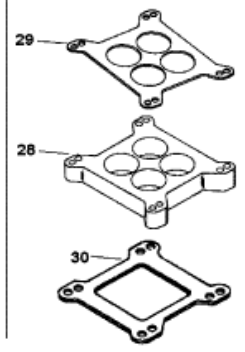

**7.4L BRAVO ONE & TWO WITH O-RINGS**

**7.4L BRAVO ONE & TWO WITH GASKETS**

**7.4L BRAVO THREE**

**454 MAGNUM**

**Parts List**

Ref	Class	Part	Description	Qty	Comment	Footnote
1	3310	806969A 2	CARBURETOR	1	(7.4L BRAVO I & II) (S/N-0D603118 & 0D603119)	
1	3310	806969A 1	CARBURETOR	1	(7.4L BRAVO I & II) (S/N-0F352001 & 0F352002)	
1	3310	806755A 2	CARBURETOR	1	(7.4L BRAVO III) (S/N-0D838819 & 0D838820)	
1	3310	806755A 1	CARBURETOR	1	(454 MAGNUM) (S/N-0D808069-C & 0D808070)	
1	3310	806755A 2	CARBURETOR	1	(454 MAGNUM) (S/N-0F305000 & 0F305001)	
2	24	32817	SPRING	1		
3	10	35385	SCREW (1-3/4 IN.)	2		
3	10	35386	SCREW (1 IN.)	2		
4	16	70237	STUD (2-5/8 IN.)	2		
4	16	70236	STUD (1-1/2 IN.)	2		
5		817685T	BRACKET	1	(CAST)	
5		805359T	BRACKET	1	(STAMPED)	
6	16	818192	STUD	1		
7	12	24664	WASHER	2		
8	11	35045	NUT	1		
9	11	20361	NUT	1		
10	13	39107	LOCKWASHER	2		
11	16	96112	STUD	1		
12	12	29245	WASHER	2		
13	11	20361	NUT	1		
14	11	35045	NUT	1		
15	22	48358	PLUG	1		
16		71464	CHOKE	1	AUTOMATIC CHOKE	
17		63922	COVER	1	AUTOMATIC CHOKE	
18	10	69235	SCREW	1	AUTOMATIC CHOKE	
19		806937	CHOKE ROD	1	(7.4L BRAVO I & II) AUTOMATIC CHOKE	
19		806940	CHOKE ROD	1	(454 MAGNUM & 7.4L BRAVO III) AUTOMATIC CHOKE	
20	54	89668	CLIP	1	AUTOMATIC CHOKE	
21	12	20084	WASHER	2		
22	11	29250	NUT	2		
23	27	41610	GASKET	1	7.4L BRAVO I & II WITH GASKET	4
24		806758A 1	SPACER	1	7.4L BRAVO I & II WITH GASKET	
25	10	54523	SCREW	4	7.4L BRAVO I & II WITH GASKET	
26	27	52457 2	GASKET	1	7.4L BRAVO I & II WITH GASKET	4
27	27	814210	GASKET	1	(7.4L BRAVO III & 454 MAGNUM) WITH GASKET	4
28		806833A 1	SPACER	1	(NOT USED WITH #9773 CARBURETOR)	
29	27	41609	GASKET	1	454 MAGNUM	5
30	27	41610	GASKET	1	454 MAGNUM	5
31		806177A 3	SPACER	1	7.4L BRAVO I & II WITH O-RINGS	
32	25	806237	QUAD RING	2	7.4L BRAVO I & II WITH O-RINGS	
33	10	54523	SCREW	4	7.4L BRAVO I & II WITH O-RINGS	