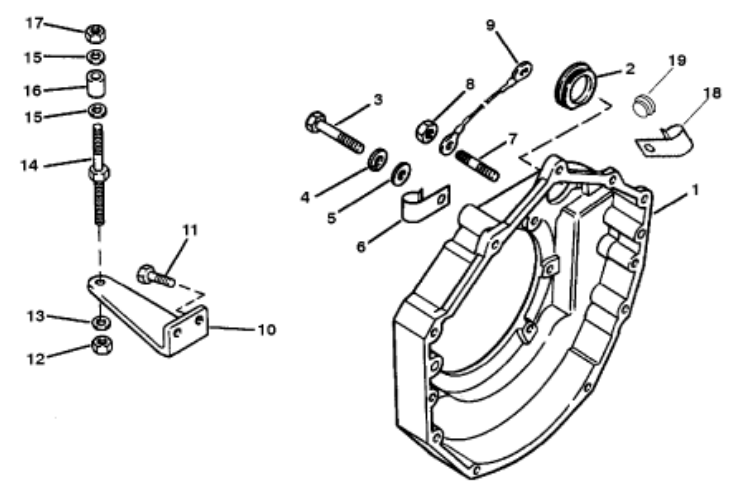

Parts List

Ref	Class	Part	Description	Qty	Comment	Footnote
1		44187T	HOUSING-Flywheel	1		
2	19	12304	PLUG-Timing Window	1		
3	10	48424	SCREW (.375-16 x 1.620)	2		
3	10	37612	SCREW (.375-16 x 1.250)	1		
3	10	53734	SCREW (.375-16 x 3.00)	2		
4	13	35048	LOCKWASHER (.375)	7		
5	12	20553	WASHER (.406 ID x .734 OD x .06	5		
5	12	20572	WASHER (FOR SLOT) (.390 ID x .	1		
6	54	78945	J CLIP	2		
7	16	64066	STUD (2.750 In.)	2		
8	11	32219	NUT (.375-16)	2		
9	84	62826A 6	CABLE ASSEMBLY (13.00 In.)-Groi	1		
9	84	62826A 7	CABLE ASSEMBLY (21.00 In.)-Groi	1		
10		17917	BRACKET-Shift	1		
11	10	28668	SCREW (.250-20 x .875)	2		
12	11	35045	NUT (.250-28)	1		
13	12	39143	WASHER	1		
14	16	63335	STUD	1		
15	12	21631	WASHER	2		
16	23	31866	SPACER	1		
17	11	20361	NUT (.250-28)	1		
18	54	62494	CLIP-Hose	1		
19	19	38606	PLUG	1		