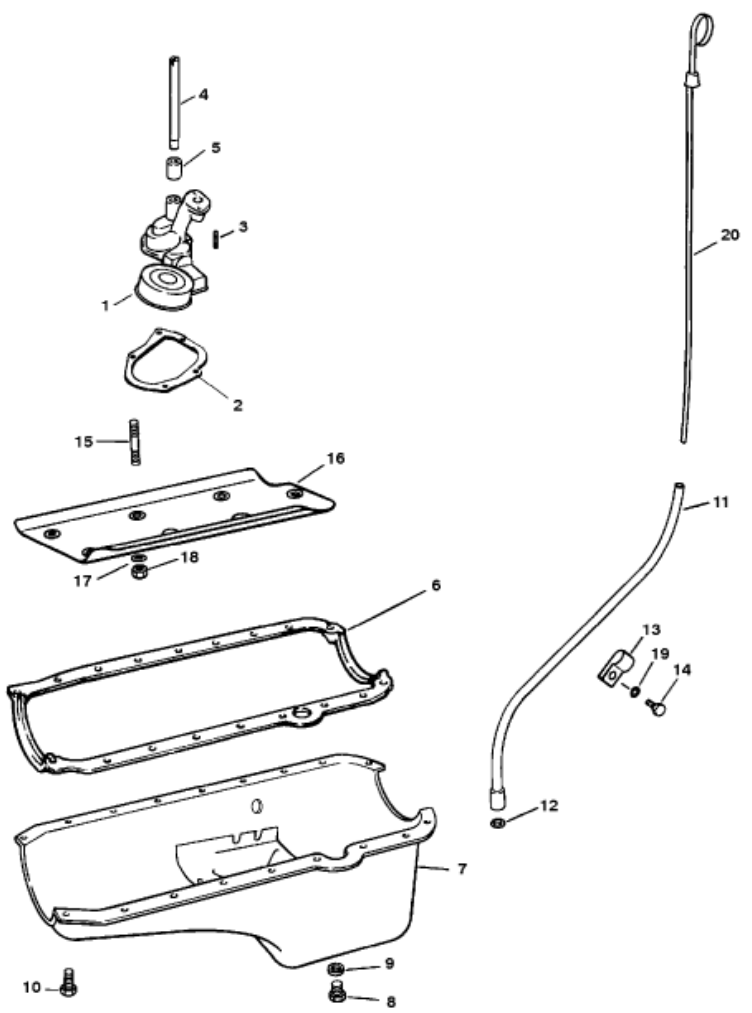

Parts List

Ref	Class	Part	Description	Qty	Comment	Footnote
1		827589A 1	PUMP ASSEMBLY-Oil	1		
2		F15000254	GASKET-Oil Pump Cover	1		14
3	16	49108	STUD	1		
4		14761	SHAFT	1		
5	23	36183	RETAINER	1		
6	27	811566	GASKET	1		14
7		811549	PAN ASSEMBLY-Oil	1		
8	22	808708	PLUG-Oil Drain	1		
9	27	49955	GASKET-Oil Drain Plug	1		
10	10	808707	SCREW (.312-18 x .625)	20		
11		818631A 6	TUBE ASSEMBLY-Dipstick	1		
12	25	62704	O RING	1		14
13	54	822279	CLIP	1		
14	10	66293	SCREW (.250-20 x .500)	1		
15	16	811683	STUD	5		
16		811682	BAFFLE	1		
17	12	20553	WASHER	5		
18	11	37500	NUT (.375-16)	5		
19	13	26992	LOCKWASHER (.250)	1		
20		805567T	DIPSTICK-Oil Level	1		
-	27	827014A92	Gasket Set	-		