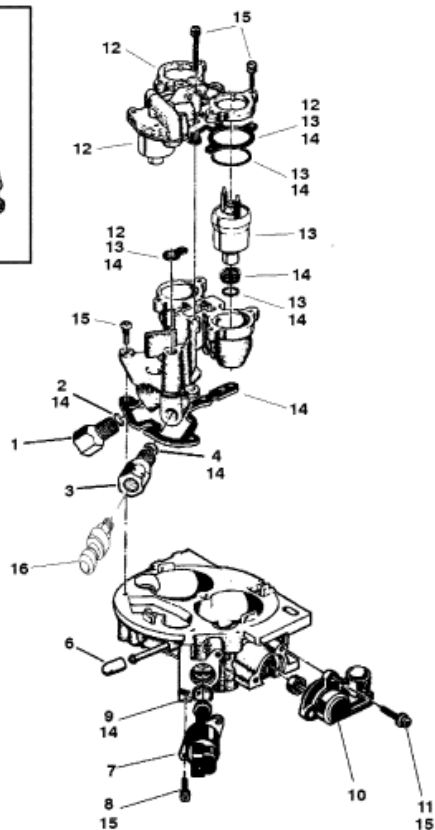

5

Parts List

Ref	Class	Part	Description	Qty	Comment	Footnote
1	22	806653A 1	FITTING ASSEMBLY	1	(INLET)	
2	26	806655	SEAL	1		2
3	22	861880A1	ADAPTOR ASSEMBLY	1		
4	26	806706	SEAL	1		2
5		860320A 1	THROTTLE BODY	1		
6		806899	PLUG	1		
7		805224A 1	IAC MOTOR	1		
8	10	805400	SCREW	2		
9	25	808547	O-RING	1		
10		805226A 1	TPS SENSOR	1		
11	10	805400	SCREW	2		
12		852955	REGULATOR KIT-FUEL PRESSI	1		
13		852956A 1	INJECTOR KIT	1		
14	27	852957	GASKET KIT-OVERHAUL	1		
15	10	852958	SCREW KIT	1		
16		807399T	SENSOR-FUEL PRESSURE	1		
-	27	861246A98	GASKET SET-ENGINE OVERHAU	1		