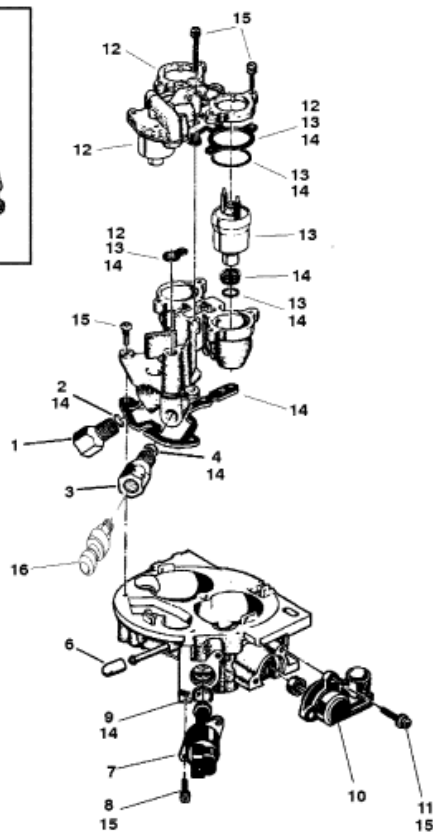

5

Parts List

Ref	Class	Part	Description	Qty	Comment	Footnote
1	22	806653A	1 FITTING ASSEMBLY	1	(INLET)	
2	26	806655	SEAL	1		2
3	22	861880A1	ADAPTOR ASSEMBLY	1		
4	26	806706	SEAL	1		2
5		860320A	1 THROTTLE BODY	1		
6		806899	PLUG	1		
7		805224A	1 IAC MOTOR	1		
8	10	805400	SCREW	2		
9	25	808547	O-RING	1		
10		805226A	1 TPS SENSOR	1		
11	10	805400	SCREW	2		
12		852955	REGULATOR KIT-FUEL PRESSI	1		
13		852956A	1 INJECTOR KIT	1		
14	27	852957	GASKET KIT-OVERHAUL	1		
15	10	852958	SCREW KIT	1		
16		807399T	SENSOR-FUEL PRESSURE	1		
-	27	861246A98	GASKET SET-ENGINE OVERHAU	1		