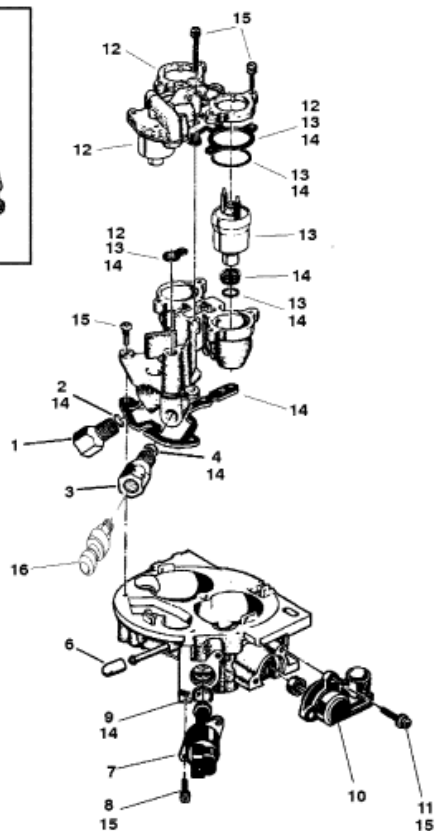

5

Parts List

Ref	Class	Part	Description	Qty	Comment	Footnote
1	22	806653A 1	FITTING ASSEMBLY	1	(INLET)	
2	26	806655	SEAL	1		2
3	22	861880A1	ADAPTOR ASSEMBLY	1		
4	26	806706	SEAL	1		2
5		860320A 1	THROTTLE BODY	1		
6		806899	PLUG	1		
7		805224A 1	IAC MOTOR	1		
8	10	805400	SCREW	2		
9	25	808547	O-RING	1		
10		805226A 1	TPS SENSOR	1		
11	10	805400	SCREW	2		
12		852955	REGULATOR KIT-FUEL PRESSI	1		
13		852956A 1	INJECTOR KIT	1		
14	27	852957	GASKET KIT-OVERHAUL	1		
15	10	852958	SCREW KIT	1		
16		807399T	SENSOR-FUEL PRESSURE	1		
-	27	861246A98	GASKET SET-ENGINE OVERHAU	1		