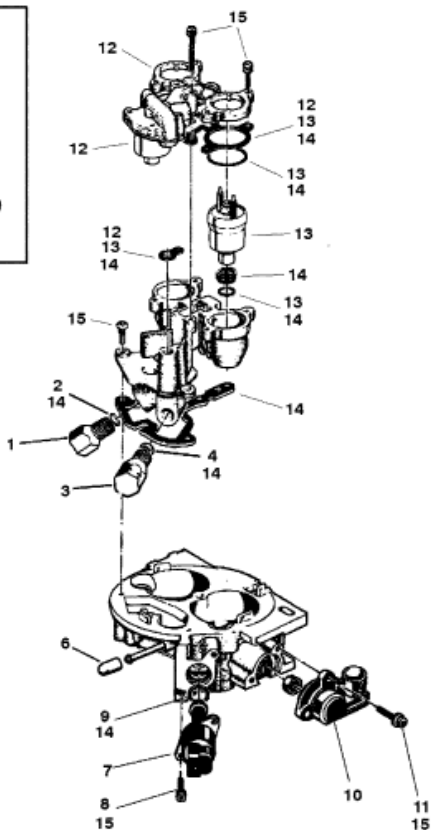

5

Parts List						
Ref	Class	Part	Description	Qty	Comment	Footnote
1	22	806653A 1	FITTING ASSEMBLY	1	(INLET)	
2	26	806655	SEAL	1		2
3	22	808024A 1	PLUG ASSEMBLY	1		
4	26	806706	SEAL	1		2
5		860320A 1	THROTTLE BODY	1		
6		806899	PLUG	1		
7		805224A 1	IAC MOTOR	1		
8	10	805400	SCREW	2		
9	25	808547	O-RING	1		
10		805226A 1	TPS SENSOR	1		
11	10	805400	SCREW	2		
12		852955	REGULATOR KIT-FUEL PRESSI	1		
13		852956A 1	INJECTOR KIT	1		
14	27	852957	GASKET KIT-OVERHAUL	1		
15	10	852958	SCREW KIT	1		
-	27	861246A98	GASKET SET-ENGINE OVERHAU	1		