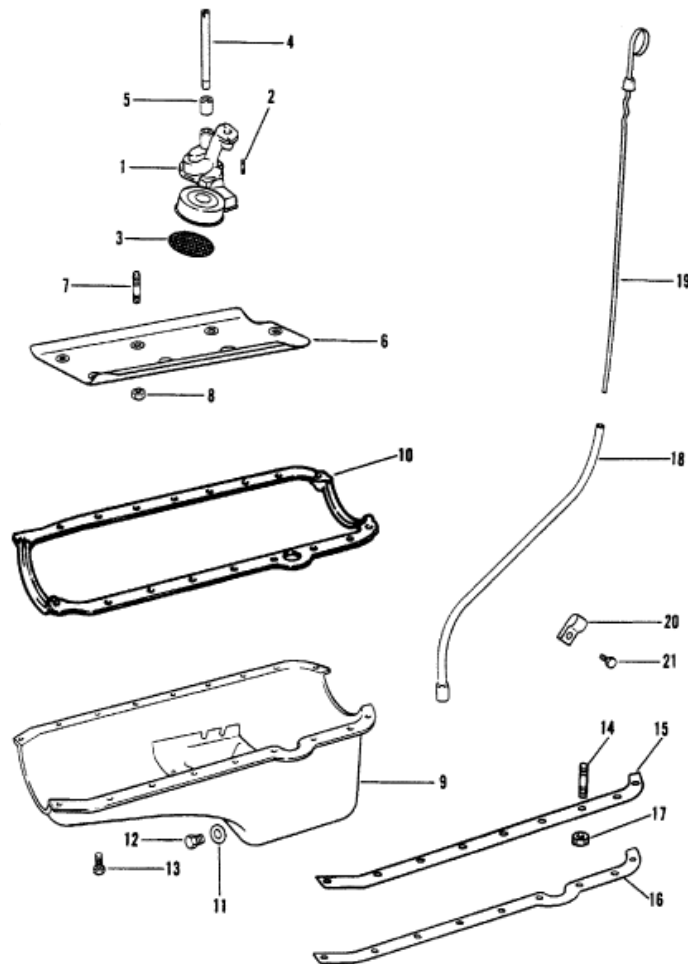

Parts List

Ref	Class	Part	Description	Qty	Comment	Footnote
1		17617	OIL PUMP	1		
2	10	17346	BOLT	1		
3		35354	SCREEN ASSEMBLY	1		
4		36184	SHAFT	1		
5	23	36183	RETAINER	1		
6		98602	BAFFLE (CYLINDER BLOCK)	1		
7	16	54790	STUD	5		
8	11	37500	NUT	5		
9		14259	OIL PAN	1		
10	27	13865	GASKET	1		
11	27	49955	GASKET	1		
12	10	49956	SCREW	1		
13	10	14070	SCREW	14		
14	16	11989	STUD	4		
15		14257	REINFORCEMENT (PORT)	1		
16		14256	REINFORCEMENT (STARBOARD)	1		
17	11	11971	NUT	4		
18		15296A 2	TUBE	1		
19		15297T	DIPSTICK GAUGE	1		
20	54	805625	CLIP	1		
21	10	35366	SCREW	1		