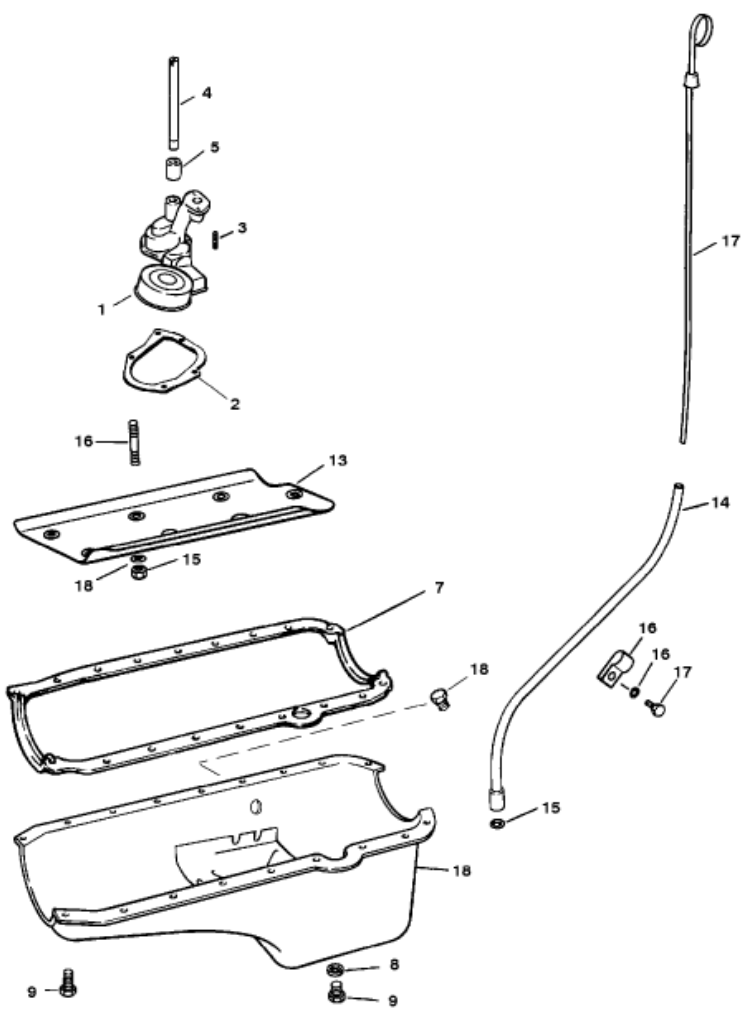

Parts List

Ref	Class	Part	Description	Qty	Comment	Footnote
1		827589A 1	PUMP ASSEMBLY-Oil	1		
2		F15000254	GASKET-Oil Pump Cover	1		1
3	16	49108	STUD	1		
4		14761	SHAFT	1		
5	23	36183	RETAINER	1		
6	27	811566	GASKET	1		1
7		811549	PAN ASSEMBLY-Oil	1		
8	22	808708	PLUG-Oil Drain	1		
9	27	49955	GASKET-Oil Drain Plug	1		
10	10	808707	SCREW (.312-18 x .625)	20		
11		818631A 6	TUBE ASSEMBLY-Dipstick	1		
12	25	62704	O RING	1		1
13		805567T	DIPSTICK-Oil Level	1		
14	10	66293	SCREW (.250-20 x .500)	1		
15	16	811683	STUD	5		
16		811682	BAFFLE	1		
17	12	20553	WASHER	5		
18	11	37500	NUT	5		
19	13	26992	LOCKWASHER (.250)	1		
20	54	822279	CLIP	1		
21	22	36373	PLUG-Oil Pan	1		
-	27	818572A94	Gasket Set	-		