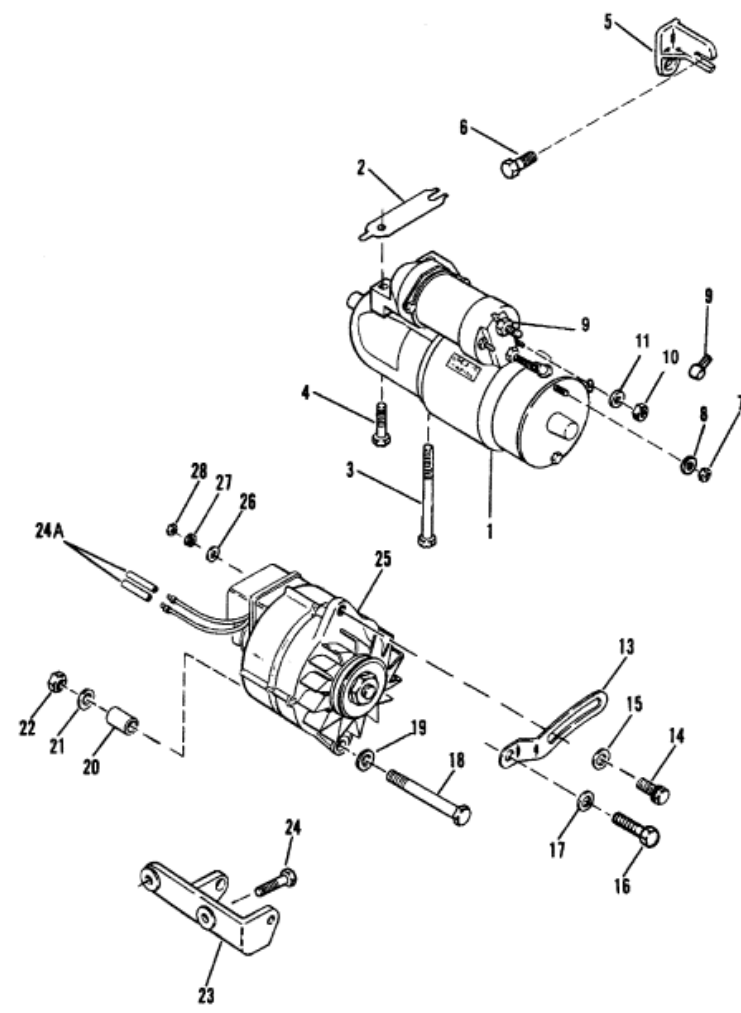

Parts List

Ref	Class	Part	Description	Qty	Comment	Footnote
1	50	<a href="#">99417A 2</a>	STARTER MOTOR	1	DELCO REMY #1998317 SERIAL	
2		98192	SHLM	AR	DELCO REMY #1998317 SERIAL	
3	10	94435	BOLT (4-21/32")	1	DELCO REMY #1998317 SERIAL	
4	10	805343 3	BOLT (1-15/16")	1	DELCO REMY #1998317 SERIAL	
5		87300T	BRACKET	1	DELCO REMY #1998317 SERIAL	
6	10	12244	SCREW	1	DELCO REMY #1998317 SERIAL	
7	11	72008	NUT (1/4-20)	1	DELCO REMY #1998317 SERIAL	
9	11	15874	NUT (10MM)	1	DELCO REMY #1998317 SERIAL	
10	11	40021 1	NUT (5MM)	1	DELCO REMY #1998317 SERIAL	
11	13	26996	LOCKWASHER	1	DELCO REMY #1998317 SERIAL	
1	50	812429A 2	STARTER MOTOR	1	DELCO REMY #9000763 SERIAL	
3	10	805343 1	BOLT (4-21/32")	1	DELCO REMY #9000763 SERIAL	
4	10	805343 3	BOLT (1-15/16")	1	DELCO REMY #9000763 SERIAL	
7	11	72008	NUT (1/4-20)	1	DELCO REMY #9000763 SERIAL	
8	12	97159	WASHER	1	DELCO REMY #9000763 SERIAL	
9	11	15874	NUT (10MM)	1	DELCO REMY #9000763 SERIAL	
10	11	40021 1	NUT (5MM)	1	DELCO REMY #9000763 SERIAL	
11	13	26996	LOCKWASHER	1	DELCO REMY #9000763 SERIAL	
1	50	806963A 2	STARTER MOTOR	1	DELCO REMY #PG-260 SERIAL I	
3	10	805343 2	BOLT (4-3/8")	1	DELCO REMY #PG-260 SERIAL I	
4	10	805343 4	BOLT (1-11/16")	1	DELCO REMY #PG-260 SERIAL I	
9	11	806949	NUT (8MM)	1	DELCO REMY #PG-260 SERIAL I	
10	11	40021 1	NUT (5MM)	1	DELCO REMY #PG-260 SERIAL I	
11	13	26996	LOCKWASHER	1	DELCO REMY #PG-260 SERIAL I	
12	85	79695	INSULATOR	1		
13		58333	BRACE (FRONT)	1		
14	10	29198	SCREW	1		
15	12	26168	WASHER	1		
16	10	98261	SCREW	1		
17	12	20553	WASHER	1		
18	10	37626	SCREW (4-1/4")	1		
19	12	28105	WASHER	1		
20	23	63894	SPACER	1		
21	12	20553	WASHER	1		
22	11	23161	NUT	1		
23		16738A 1	BRACKET	1		
24	10	12244	SCREW	2		
24A		57908 11	TUBING	2		
25		<a href="#">92497A 3</a>	ALTERNATOR	1	PRESTOLITE OR MANDO #AR-1	
26	12	96457	WASHER (PHENOLLC)	1	PRESTOLITE OR MANDO #AR-1	
27	12	21272	LOCKWASHER	1	PRESTOLITE OR MANDO #AR-1	